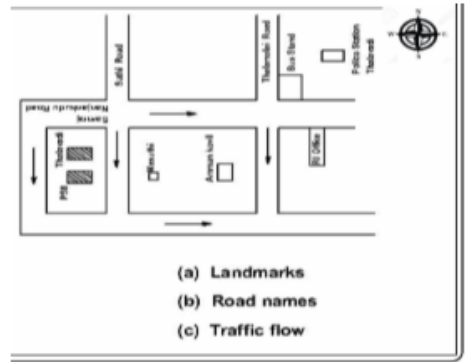

**Polling Station Building Front View**

**Polling Station Front View**

**Cad View**

**Key MAP View**

சட்டமன்றத் தொகுதியின் எண் மற்றும் பெயர் : 107-பவானிசாகர் பிரிவு எண் மற்றும் பெயர் 1-தாளவாடி (வ.கி) மற்றும் (ஊ)வார்டு 2, பூஜேகவுண்டர் வீதி