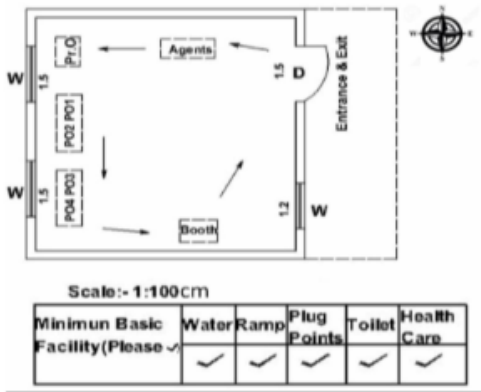

Google Map View

Polling Station Building Front View

Polling Station Front View

Cad View

Key MAP View

1 பெயர் : இந்திராகாந்தி கணவர் பெயர் : பங்காரு வீட்டு எண் : 1 வயது : 56 பாலினம் : பெண் Photo is available	WFL0845305	2 பெயர் : தனலட்சுமி கணவர் பெயர் : மாரியப்பன் வீட்டு எண் : 1 வயது : 41 பாலினம் : பெண் Photo is available	WFL0845248	3 பெயர் : ரேவதி கணவர் பெயர் : சரவணன் வீட்டு எண் : 1 வயது : 40 பாலினம் : பெண் Photo is available	WFL0845214
4 பெயர் : சார்லஸ் ராஜா தந்தை பெயர் : அகஸ்டின்டேவிட்ராஜா வீட்டு எண் : 1 வயது : 33 பாலினம் : ஆண் Photo is available	WFL0931436	5 பெயர் : அஜீத்குமார் தந்தை பெயர் : மயில்சாமி வீட்டு எண் : 1 வயது : 30 பாலினம் : ஆண் Photo is available	WFL0988105	6 பெயர் : மகாலிங்கம் கு க தந்தை பெயர் : கு ர கருப்புசாமி வீட்டு எண் : 1/20 வயது : 63 பாலினம் : ஆண் Photo is available	WFL2509404
7 பெயர் : ஜெயலட்சுமி கணவர் பெயர் : ராஜ் வீட்டு எண் : 1/29 வயது : 63 பாலினம் : பெண் Photo is available	WFL0251314	8 பெயர் : ராஜ் ச தந்தை பெயர் : சந்திரய்யா வீட்டு எண் : 1/929 அ 13 பூநீதர் இல்லம் வயது : 54 பாலினம் : ஆண் Photo is available	WFL2473312	9 பெயர் : நாகம்மாள் கணவர் பெயர் : கோபால் வீட்டு எண் : 2 வயது : 60 பாலினம் : பெண் Photo is available	WFL2242543
10 பெயர் : டெய்சி ராணி தந்தை பெயர் : தேவராஜன் வீட்டு எண் : 02 வயது : 59 பாலினம் : பெண் Photo is available	WFL2052256	11 பெயர் : மது ரா கணவர் பெயர் : குமார் வீட்டு எண் : 2 வயது : 25 பாலினம் : பெண் Photo is available	WFL2242501	12 பெயர் : முத்துலட்சுமி தந்தை பெயர் : வெங்கடாசலம் வீட்டு எண் : 3 வயது : 25 பாலினம் : பெண் Photo is available	WFL1197201
13 பெயர் : நிவேதா தந்தை பெயர் : சேகர் வீட்டு எண் : 4/49 வயது : 30 பாலினம் : பெண் Photo is available	WFL2149854	14 பெயர் : சிவன்மதி கணவர் பெயர் : பாலசுப்பிரமணி வீட்டு எண் : 5/53ஏ1 வயது : 33 பாலினம் : பெண் Photo is available	WFL2052231	15 பெயர் : மஹபுஷ்னீஷா இ கணவர் பெயர் : இக்பால்ஷா வீட்டு எண் : 5-1080,சுதா இல்லம் வயது : 54 பாலினம் : பெண் Photo is available	WFL2149359
16 பெயர் : இக்பால்ஷா கா தந்தை பெயர் : காதர் ஷெரிப் வீட்டு எண் : 5-1080,சுதா இல்லம் வயது : 68 பாலினம் : ஆண் Photo is available	WFL2149821	17 பெயர் : மாணிக்கம் கணவர் பெயர் : முத்துகுமார் வீட்டு எண் : 8 வயது : 43 பாலினம் : பெண் Photo is available	WFL2149409	18 பெயர் : முனியாண்டி தந்தை பெயர் : கோவிந்தசாமி வீட்டு எண் : 09 வயது : 68 பாலினம் : ஆண் Photo is available	WFL2052165
19 பெயர் : பழனிமமாள் கணவர் பெயர் : முனியாண்டி வீட்டு எண் : 09 வயது : 51 பாலினம் : பெண் Photo is available	WFL2052298	20 பெயர் : நாகராஜ் தந்தை பெயர் : மயில்சாமி வீட்டு எண் : 9 வயது : 30 பாலினம் : ஆண் Photo is available	WFL0888610	21 பெயர் : சாந்தி தந்தை பெயர் : மயில்சாமி வீட்டு எண் : 9 வயது : 28 பாலினம் : பெண் Photo is available	WFL0931477
22 பெயர் : கருப்புசாமி தந்தை பெயர் : முனியாண்டி வீட்டு எண் : 9C வயது : 27 பாலினம் : ஆண் Photo is available	WFL2224285	23 பெயர் : ரமேஷ்குமார் தந்தை பெயர் : மயில்சாமி வீட்டு எண் : 9C வயது : 24 பாலினம் : ஆண் Photo is available	WFL2037687	24 பெயர் : ரீத்தா மா கணவர் பெயர் : நாகராஜ் வீட்டு எண் : 9சி வயது : 19 பாலினம் : பெண் Photo is available	WFL2517399
25 பெயர் : இந்துமதி கணவர் பெயர் : உதயகுமார் வீட்டு எண் : 12 வயது : 31 பாலினம் : பெண் Photo is available	WFL1197193	26 பெயர் : அன்பரசு தந்தை பெயர் : ராமசாமி வீட்டு எண் : 13 வயது : 67 பாலினம் : ஆண் Photo is available	WFL1051671	27 பெயர் : மணி கணவர் பெயர் : அன்பரசு வீட்டு எண் : 13 வயது : 57 பாலினம் : பெண் Photo is available	WFL1051697
28 பெயர் : சந்தியா தந்தை பெயர் : ரவிசந்தரன் வீட்டு எண் : 13/29 வயது : 20 பாலினம் : பெண் Photo is available	WFL2402279	29 பெயர் : சந்தா தந்தை பெயர் : பழனிச்சாமி வீட்டு எண் : 14 வயது : 67 பாலினம் : பெண் Photo is available	WFL2052199	30 பெயர் : ரேகா கணவர் பெயர் : பிரகாசம் வீட்டு எண் : 15 வயது : 40 பாலினம் : பெண் Photo is available	WFL0845313