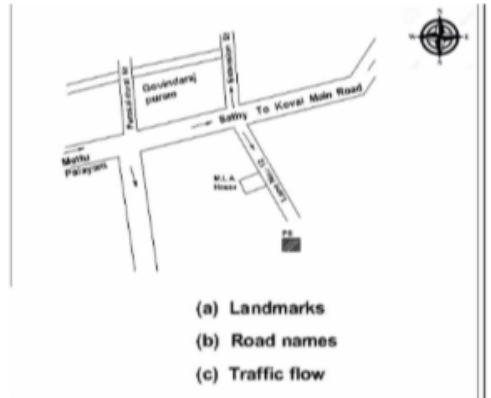

Cad View

Key MAP View