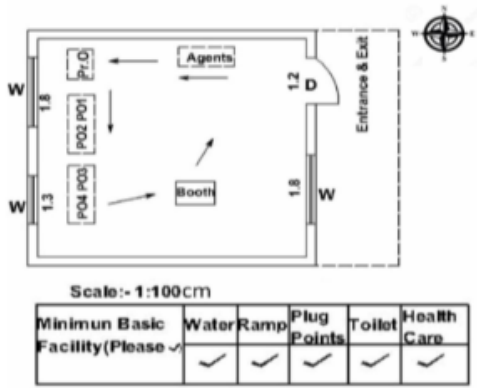

Cad View

Key MAP View