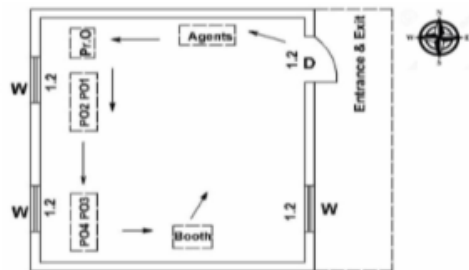

Cad View

Key MAP View

Scale:- 1:100cm

Minimum Basic Facility(Please	Water	Ramp	Plug Points	Toilet	Health Care
✓	✓	✓	✓	✓	✓

- (a) Landmarks
- (b) Road names
- (c) Traffic flow

சட்டமன்றத் தொகுதியின் எண் மற்றும் பெயர் : 107-பவனிசாகர் பிரிவு எண் மற்றும் பெயர் 1-சத்தியமங்கலம் (ந) வார்டு-3, வரதம் பாளையம் ரூரல் கொளத்தூர் ரோடு