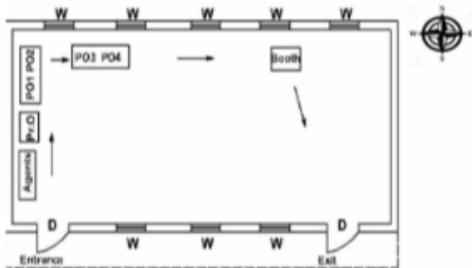

### 4. வாக்காளர்களின் எண்ணிக்கை

தொடங்கும் வரிசை எண்	முடியும் வரிசை எண்.	நிகர வாக்காளர்களின் எண்ணிக்கை			
		ஆண்	பெண்	மூன்றாம் பாலினம்	மொத்தம்
1	1035	506	528	0	1034

கையொப்பம்

Nazri Naksha

Google Map View

Polling Station Building Front View

Polling Station Front View

Cad View

Key MAP View

Scale:- 1:100cm

Minimum Basic Facility(Please	Water	Ramp	Plug Points	Toilet	Health Care
✓	✓	✓	✓	✓	✓

(a) Landmarks

(b) Road names

(c) Traffic flow