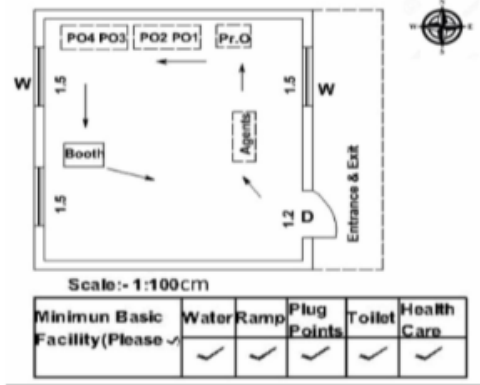

Google Map View

Polling Station Building Front View

Polling Station Front View

Cad View

Key MAP View

1 பெயர் : மகேஸ்வரி கணவர் பெயர் : முத்துசாமி வீட்டு எண் : 1 வயது : 56 பாலினம் : பெண்	WFL1514322 Photo is available	2 பெயர் : தர்ஷிதா தந்தை பெயர் : சோமசுந்தரம் வீட்டு எண் : 1-1C வயது : 28 பாலினம் : பெண்	WFL0934422 Photo is available	3 பெயர் : அஷ்வந்த் ராஜ் ஷா தந்தை பெயர் : சோமசுந்தரம் வீட்டு எண் : 1/1எ வயது : 23 பாலினம் : ஆண்	WFL2190502 Photo is available
4 பெயர் : கோபாலகிருஷ்ணன் தந்தை பெயர் : ராமநாதகுப்தா வீட்டு எண் : 2 வயது : 73 பாலினம் : ஆண்	HRG4114906 Photo is available	5 பெயர் : பாக்கியலட்சுமி கணவர் பெயர் : கோபாலகிருஷ்ணன் வீட்டு எண் : 2 வயது : 69 பாலினம் : பெண்	HRG4114922 Photo is available	6 பெயர் : நந்தகுமார் தந்தை பெயர் : கோபாலகிருஷ்ணன் வீட்டு எண் : 2 வயது : 42 பாலினம் : ஆண்	HRG4114914 Photo is available
7 பெயர் : கீதா கணவர் பெயர் : சிவானந்தம் வீட்டு எண் : 2/7 வயது : 50 பாலினம் : பெண்	WFL2184380 Photo is available	8 பெயர் : பழனிசாமி தந்தை பெயர் : சுப்பையசெட்டியார் வீட்டு எண் : 3 வயது : 69 பாலினம் : ஆண்	WFL1514355 Photo is available	9 பெயர் : கண்ணம்மாள் தாயின் பெயர் : சந்திராம்பாள் வீட்டு எண் : 3 வயது : 62 பாலினம் : பெண்	WFL0739789 Photo is available
10 பெயர் : பங்கஜம் கணவர் பெயர் : பழனிசாமி வீட்டு எண் : 3 வயது : 56 பாலினம் : பெண்	WFL1514363 Photo is available	11 பெயர் : சண்முகம் தந்தை பெயர் : ராமலிங்கம் வீட்டு எண் : 4 வயது : 57 பாலினம் : ஆண்	WFL1514371 Photo is available	12 பெயர் : பாக்கியலட்சுமி கணவர் பெயர் : சுப்பிரமணியம் வீட்டு எண் : 4 வயது : 52 பாலினம் : பெண்	HRG3998879 Photo is available
13 பெயர் : பிரியா தந்தை பெயர் : சின்ன பண்ணாரி வீட்டு எண் : 4 வயது : 34 பாலினம் : பெண்	WFL0284307 Photo is available	14 பெயர் : நவீன்குமார் தந்தை பெயர் : பழனிச்சாமி வீட்டு எண் : 4 வயது : 26 பாலினம் : ஆண்	WFL1113463 Photo is available	15 பெயர் : சரஸ்வதி கணவர் பெயர் : சீனிவாசன் வீட்டு எண் : 5 வயது : 74 பாலினம் : பெண்	HRG3939006 Photo is available
16 பெயர் : ரவி தந்தை பெயர் : முத்துசாமி வீட்டு எண் : 5 வயது : 60 பாலினம் : ஆண்	WFL1514405 Photo is available	17 பெயர் : சந்தியா தந்தை பெயர் : விஸ்வநாதன் வீட்டு எண் : 5 வயது : 56 பாலினம் : பெண்	WFL2289494 Photo is available	18 பெயர் : ராதிகா கணவர் பெயர் : ரவி வீட்டு எண் : 5 வயது : 53 பாலினம் : பெண்	WFL1514413 Photo is available
19 பெயர் : தேவி கணவர் பெயர் : பழனிசாமி வீட்டு எண் : 5 வயது : 43 பாலினம் : பெண்	WFL0285320 Photo is available	20 பெயர் : பாலாஜி தந்தை பெயர் : சீனிவாசன் வீட்டு எண் : 5 வயது : 43 பாலினம் : ஆண்	HRG3939014 Photo is available	21 பெயர் : சரஸ்வதி கணவர் பெயர் : முருகானந்தம் வீட்டு எண் : 5 வயது : 42 பாலினம் : பெண்	WFL2161479 Photo is available
22 பெயர் : முருகானந்தம் தந்தை பெயர் : ஜெகதீஸ்வரன் வீட்டு எண் : 5-1 வயது : 49 பாலினம் : ஆண்	WFL1514421 Photo is available	23 பெயர் : சரவணக்குமார் தந்தை பெயர் : ஜெகதீஸ்வரன் வீட்டு எண் : 5-1 வயது : 46 பாலினம் : ஆண்	HRG1147545 Photo is available	24 பெயர் : பிரபு தந்தை பெயர் : ஜெகதீஸ்வரன் வீட்டு எண் : 5-1 வயது : 40 பாலினம் : ஆண்	HRG1244953 Photo is available
25 பெயர் : துரைராஜ் தந்தை பெயர் : சாம்புமர்த்தி வீட்டு எண் : 5-2 வயது : 60 பாலினம் : ஆண்	HRG1244565 Photo is available	26 பெயர் : குமார் தந்தை பெயர் : சுந்தர்ராஜ் வீட்டு எண் : 5-51C வயது : 71 பாலினம் : ஆண்	WFL0422790 Photo is available	27 பெயர் : கிருஷ்ணன் தந்தை பெயர் : சுப்பிரமணி செட்டியார் வீட்டு எண் : 6 வயது : 72 பாலினம் : ஆண்	WFL0631473 Photo is available
28 பெயர் : நடராஜ் தந்தை பெயர் : நஞ்சப்பன் வீட்டு எண் : 6 வயது : 70 பாலினம் : ஆண்	HRG1148121 Photo is available	29 பெயர் : பூஷ்பா கணவர் பெயர் : கிருஷ்ணன் வீட்டு எண் : 6 வயது : 60 பாலினம் : பெண்	WFL0631465 Photo is available	30 பெயர் : பழனியம்மாள் கணவர் பெயர் : நடராஜ் வீட்டு எண் : 6 வயது : 55 பாலினம் : பெண்	HRG1149251 Photo is available