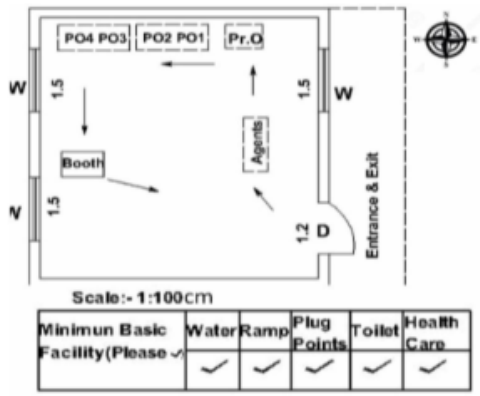

Google Map View

Polling Station Building Front View

Polling Station Front View

Cad View

Key MAP View

1	WFL1531755	பெயர் : ஜெகநாதன் தந்தை பெயர்: சாமியப்பன் வீட்டு எண் : 1 வயது : 77 பாலினம் : ஆண்	Photo is available	2	WFL1531763	பெயர் : சரஸ்வதி கணவர் பெயர்: ஜெகநாதன் வீட்டு எண் : 1 வயது : 71 பாலினம் : பெண்	Photo is available	3	WFL1531771	பெயர் : தனபால் தந்தை பெயர்: பழனிச்சாமி வீட்டு எண் : 1 வயது : 66 பாலினம் : ஆண்	Photo is available
4	WFL1531789	பெயர் : கமலம் கணவர் பெயர்: பழனிச்சாமி வீட்டு எண் : 1 வயது : 66 பாலினம் : பெண்	Photo is available	5	WFL0740555	பெயர் : மாலதி கணவர் பெயர்: ஆறுமுகம் வீட்டு எண் : 1 வயது : 59 பாலினம் : பெண்	Photo is available	6	HRG3150653	பெயர் : செந்தில்வேல் தந்தை பெயர்: கந்தசாமி வீட்டு எண் : 1 வயது : 58 பாலினம் : ஆண்	Photo is available
7	WFL1544931	பெயர் : சரஸ்வதி கணவர் பெயர்: தனபால் வீட்டு எண் : 1 வயது : 58 பாலினம் : பெண்	Photo is available	8	WFL0023580	பெயர் : ராஜலட்சுமி கணவர் பெயர்: செந்தில்வேல் வீட்டு எண் : 1 வயது : 49 பாலினம் : பெண்	Photo is available	9	WFL0740605	பெயர் : கௌரிசங்கர் தந்தை பெயர்: ஆறுமுகம் வீட்டு எண் : 1 வயது : 31 பாலினம் : ஆண்	Photo is available
10	HRG4085684	பெயர் : நாகராஜன் தந்தை பெயர்: சித்தஆசாரி வீட்டு எண் : 1-5 வயது : 66 பாலினம் : ஆண்	Photo is available	11	WFL1198506	பெயர் : அருணா பிரியா கணவர் பெயர்: உதயகுமார் வீட்டு எண் : 1/5 வயது : 49 பாலினம் : பெண்	Photo is available	12	WFL2462281	பெயர் : தக்கஷதா பூ.சி தந்தை பெயர்: சிவகுமார் சி வீட்டு எண் : 1/350ஏ வயது : 20 பாலினம் : பெண்	Photo is available
13	HRG4085924	பெயர் : மனோகரன் து தந்தை பெயர்: துரைசாமி வீட்டு எண் : 1/873 வயது : 47 பாலினம் : ஆண்	Photo is available	14	HRG4085940	பெயர் : ஸ்ரீவித்யா செ ம கணவர் பெயர்: மனோகரன் வீட்டு எண் : 1/873 வயது : 42 பாலினம் : பெண்	Photo is available	15	WFL0158162	பெயர் : வள்ளியம்மாள் கணவர் பெயர்: பொன்னுசாமி வீட்டு எண் : 1A வயது : 79 பாலினம் : பெண்	Photo is available
16	WFL0158170	பெயர் : தியாகராஜன் தந்தை பெயர்: பொன்னுசாமி வீட்டு எண் : 1A வயது : 54 பாலினம் : ஆண்	Photo is available	17	WFL0158188	பெயர் : மாலதி கணவர் பெயர்: தியாகராஜன் வீட்டு எண் : 1A வயது : 45 பாலினம் : பெண்	Photo is available	18	WFL2543486	பெயர் : நக்கஷத்ரா தி மா தந்தை பெயர்: தியாகராஜன் வீட்டு எண் : 1ஏ வயது : 19 பாலினம் : பெண்	Photo is available
19	HRG2456747	பெயர் : மணிகண்டன் தந்தை பெயர்: மந்திரியப்பன் வீட்டு எண் : 2 வயது : 55 பாலினம் : ஆண்	Photo is available	20	WFL0286229	பெயர் : வதா கணவர் பெயர்: முருகேஷன் வீட்டு எண் : 2 வயது : 50 பாலினம் : பெண்	Photo is available	21	WFL0990424	பெயர் : ராகினி கணவர் பெயர்: சாமிநாதன் வீட்டு எண் : 2 வயது : 50 பாலினம் : பெண்	Photo is available
22	WFL0740738	பெயர் : சையத் அஹமத் தந்தை பெயர்: சையத்நூருல்லா வீட்டு எண் : 2 வயது : 32 பாலினம் : ஆண்	Photo is available	23	WFL0158436	பெயர் : விஜயகுமார் தந்தை பெயர்: ரங்கசாமி வீட்டு எண் : 2-1 வயது : 61 பாலினம் : ஆண்	Photo is available	24	WFL0286054	பெயர் : சையத்வாசிம் தந்தை பெயர்: சையத்நூருல்லா வீட்டு எண் : 2-1 வயது : 36 பாலினம் : ஆண்	Photo is available
25	WFL0286104	பெயர் : சையத் நவீம் சை தந்தை பெயர்: சையத் நூருல்லா வீட்டு எண் : 2-1 வயது : 35 பாலினம் : ஆண்	Photo is available	26	WFL1113620	பெயர் : ஆய்ஷா பீ பீ தந்தை பெயர்: சையத் நூருல்லாஹ் வீட்டு எண் : 2/1 வயது : 30 பாலினம் : பெண்	Photo is available	27	HRG1146984	பெயர் : ஜெயபால் தந்தை பெயர்: பழனிச்சாமி வீட்டு எண் : 2-2 வயது : 66 பாலினம் : ஆண்	Photo is available
28	WFL1544964	பெயர் : உமா கணவர் பெயர்: ஜெயபால் வீட்டு எண் : 2-2 வயது : 61 பாலினம் : பெண்	Photo is available	29	HRG1147644	பெயர் : மனோகரன் தந்தை பெயர்: பழனிச்சாமி வீட்டு எண் : 2-2 வயது : 61 பாலினம் : ஆண்	Photo is available	30	HRG1147610	பெயர் : சரஸ்வதி கணவர் பெயர்: மனோகரன் வீட்டு எண் : 2-2 வயது : 51 பாலினம் : பெண்	Photo is available