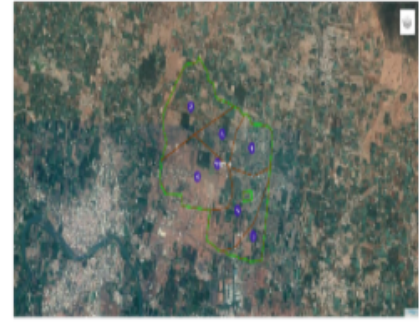

2. பாகத்தின் விவரங்கள் மற்றும் வாக்குச்சாவடிக்கான பரப்பளவு

இந்த பாகத்தில், பாகத்தின் கீழ் வரும் பிரிவின் எண் மற்றும் பெயர்															
1-கொமாரபாளையம் (ஊ) வார்டு5, நஞ்சப்பசெட்டிபுதூர் 2-மலையடிபுதூர் (வ.கி) கொமாரபாளையம் (ஊ) வார்டு5, எம்.ஜி.ஆர் நகர் 999-வெளிநாட்டு வாக்காளர்	<table style="width: 100%; border-collapse: collapse;"> <tr> <td style="width: 60%;">முக்கிய நகரம்/கிராமம் வார்டு</td> <td style="width: 40%;">: கொமாரபாளையம்</td> </tr> <tr> <td>அஞ்சல் அலுவலகம்</td> <td>: கெம்பநாயக்கண்பாளையம்</td> </tr> <tr> <td>காவல் நிலையம்</td> <td>: சத்தியமங்கலம்</td> </tr> <tr> <td>பஞ்சாயத்து வட்டம்</td> <td>: கொமாரபாளையம்</td> </tr> <tr> <td>கோட்டம்</td> <td>: சத்தியமங்கலம்</td> </tr> <tr> <td>மாவட்டம்</td> <td>: கோபிசெட்டிபாளையம்</td> </tr> <tr> <td>அஞ்சல் குறியீட்டு எண்</td> <td>: ஈரோடு : 638503</td> </tr> </table>	முக்கிய நகரம்/கிராமம் வார்டு	: கொமாரபாளையம்	அஞ்சல் அலுவலகம்	: கெம்பநாயக்கண்பாளையம்	காவல் நிலையம்	: சத்தியமங்கலம்	பஞ்சாயத்து வட்டம்	: கொமாரபாளையம்	கோட்டம்	: சத்தியமங்கலம்	மாவட்டம்	: கோபிசெட்டிபாளையம்	அஞ்சல் குறியீட்டு எண்	: ஈரோடு : 638503
முக்கிய நகரம்/கிராமம் வார்டு	: கொமாரபாளையம்														
அஞ்சல் அலுவலகம்	: கெம்பநாயக்கண்பாளையம்														
காவல் நிலையம்	: சத்தியமங்கலம்														
பஞ்சாயத்து வட்டம்	: கொமாரபாளையம்														
கோட்டம்	: சத்தியமங்கலம்														
மாவட்டம்	: கோபிசெட்டிபாளையம்														
அஞ்சல் குறியீட்டு எண்	: ஈரோடு : 638503														

3. வாக்குச் சாவடியின் விவரங்கள்

வாக்குச் சாவடியின் எண் மற்றும் பெயர் : 134 - ஊ.ஓ.ஆரம்பப்பள்ளி எம்.ஜி.ஆர் நகர்-638401,	வாக்குச் சாவடியின் வகைப்பாடு (ஆண்/பெண்/பொது)	பொது
வாக்குச் சாவடியின் முகவரி : ஊராட்சி ஒன்றிய ஆரம்பப்பள்ளி, , வடக்கு பார்த்த தாரசு கட்டிடத்தின் இடது பக்கம், எம்.ஜி.ஆர் நகர்-638401	துணை வாக்குச் சாவடிகளின் எண்ணிக்கை	0

4. வாக்காளர்களின் எண்ணிக்கை

தொடங்கும் வரிசை எண்	முடியும் வரிசை எண்.	நிகர வாக்காளர்களின் எண்ணிக்கை			
		ஆண்	பெண்	மூன்றாம் பாலினம்	மொத்தம்
1	825	386	437	0	823

கையொப்பம்

Nazri Naksha

Google Map View

Polling Station Building Front View