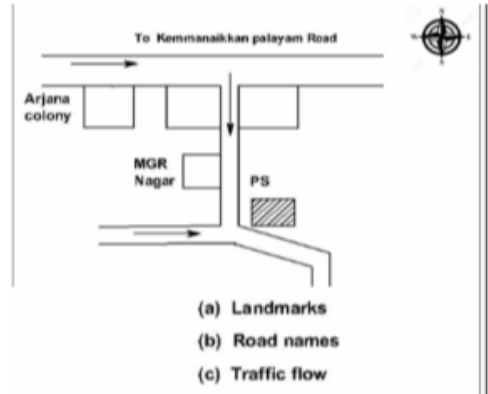

Cad View

Key MAP View