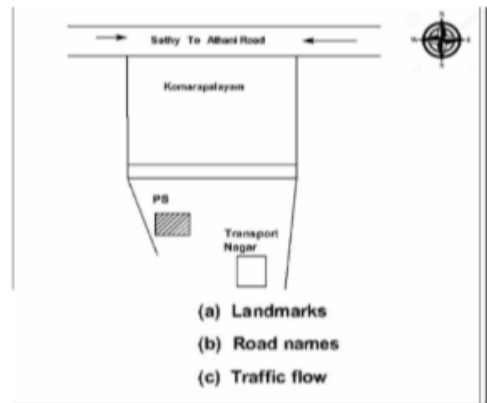

Cad View

Key MAP View