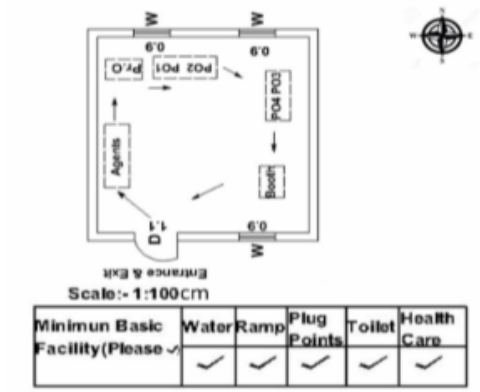

Google Map View

Polling Station Building Front View

Polling Station Front View

Cad View

Key MAP View

1 பெயர் : நித்யா தந்தை பெயர்: பாண்டிரங்கன் வீட்டு எண் : 1 வயது : 30 பாலினம் : பெண் Photo is available	WFL0891515	2 பெயர் : சத்யா தந்தை பெயர்: பாண்டிரங்கன் வீட்டு எண் : 1 வயது : 30 பாலினம் : ஆண் Photo is available	WFL0891523	3 பெயர் : நர்மதா தந்தை பெயர்: செல்வம் வீட்டு எண் : 1-12 வயது : 26 பாலினம் : பெண் Photo is available	WFL1113919
4 பெயர் : ச பெரியசாமி தந்தை பெயர்: சடையப்பன் வீட்டு எண் : 14 வயது : 60 பாலினம் : ஆண் Photo is available	HRG2101293	5 பெயர் : பெ உமாமகேஷ்வரி கணவர் பெயர்: பெரியசாமி வீட்டு எண் : 14 வயது : 52 பாலினம் : பெண் Photo is available	HRG2101301	6 பெயர் : செல்வி கணவர் பெயர்: தங்கராஜ் வீட்டு எண் : 1இ வயது : 44 பாலினம் : பெண் Photo is available	WFL2150910
7 பெயர் : மகேஸ்வரி கணவர் பெயர்: அக்னிமுத்து வீட்டு எண் : 1E வயது : 37 பாலினம் : பெண் Photo is available	WFL0827626	8 பெயர் : சூர்யா தந்தை பெயர்: ராம்பிரபு வீட்டு எண் : 2/226 வயது : 24 பாலினம் : ஆண் Photo is available	WFL2323004	9 பெயர் : சரவணன் ரா தந்தை பெயர்: ராமசாமிபிள்ளை வீட்டு எண் : 2/251 வயது : 46 பாலினம் : ஆண் Photo is available	UQH0330985
10 பெயர் : ரங்கம்மாள் கணவர் பெயர்: ரங்கசாமி வீட்டு எண் : 4 வயது : 71 பாலினம் : பெண் Photo is available	WFL0397232	11 பெயர் : ஈஸ்வரன் -- தந்தை பெயர்: ரங்கசாமி வீட்டு எண் : 4 வயது : 44 பாலினம் : ஆண் Photo is available	WFL0397117	12 பெயர் : கிருஷ்ணன் தந்தை பெயர்: குருசாமி வீட்டு எண் : 4-168 வயது : 53 பாலினம் : ஆண் Photo is available	WFL1198910
13 பெயர் : ராணி சந்திர லீலா கணவர் பெயர்: ஜெயராஜ் வீட்டு எண் : 5 வயது : 69 பாலினம் : பெண் Photo is available	WFL0634014	14 பெயர் : பிரசன்னா ஜெயராஜ் தந்தை பெயர்: ஜெயராஜ் வீட்டு எண் : 5 வயது : 44 பாலினம் : ஆண் Photo is available	WFL0633974	15 பெயர் : விஜயகுமார் தந்தை பெயர்: பொண்ணுசாமி வீட்டு எண் : 5 வயது : 39 பாலினம் : ஆண் Photo is available	WFL0514190
16 பெயர் : காளிசாமி தந்தை பெயர்: ராஜ் வீட்டு எண் : 5-27 வயது : 64 பாலினம் : ஆண் Photo is available	WFL0397398	17 பெயர் : ரவிசந்திரன் நா தந்தை பெயர்: நாகராஜா வீட்டு எண் : 5/194 வயது : 33 பாலினம் : ஆண் Photo is available	WFL2470490	18 பெயர் : மினிஆம்மாள் கணவர் பெயர்: ஆறுமுகம் வீட்டு எண் : 5-204 வயது : 79 பாலினம் : பெண் Photo is available	WFL0397265
19 பெயர் : லோகநாதன் தந்தை பெயர்: குப்புசாமி வீட்டு எண் : 5-320A வயது : 33 பாலினம் : ஆண் Photo is available	WFL0424473	20 பெயர் : செளமியா மூ தந்தை பெயர்: மூர்த்தி வீட்டு எண் : 5/452 வயது : 22 பாலினம் : பெண் Photo is available	WFL2506947	21 பெயர் : ராமச்சந்திரன் மு தந்தை பெயர்: முருகேசன் வீட்டு எண் : 5/459 வயது : 33 பாலினம் : ஆண் Photo is available	WFL0397109
22 பெயர் : தினேஷ்குமார் தந்தை பெயர்: ஜோதிபிரகாஷ் வீட்டு எண் : 5-470 வயது : 36 பாலினம் : ஆண் Photo is available	WFL0287326	23 பெயர் : குமுதா கணவர் பெயர்: தினேஷ்குமார் வீட்டு எண் : 5-470 வயது : 36 பாலினம் : பெண் Photo is available	WFL0634113	24 பெயர் : சங்கீதா தந்தை பெயர்: பழனிச்சாமி வீட்டு எண் : 5-534A வயது : 43 பாலினம் : பெண் Photo is available	WFL0287755
25 பெயர் : செல்வி கணவர் பெயர்: துரைசாமி வீட்டு எண் : 5-585 வயது : 62 பாலினம் : பெண் Photo is available	WFL0634048	26 பெயர் : ரஃபத் ஆரா தந்தை பெயர்: நியாமத்துல்லா வீட்டு எண் : 5-594 வயது : 29 பாலினம் : பெண் Photo is available	WFL0936831	27 பெயர் : சண்முகசுந்தரம் தந்தை பெயர்: ராமசாமிகவுண்டர் வீட்டு எண் : 5/629 வயது : 57 பாலினம் : ஆண் Photo is available	HRG3222353
28 பெயர் : கலைச்செல்வி கணவர் பெயர்: சண்முகசுந்தரம் வீட்டு எண் : 5/629 வயது : 55 பாலினம் : பெண் Photo is available	HRG1296649	29 பெயர் : தாமினி தந்தை பெயர்: சண்முகசுந்தரம் வீட்டு எண் : 5/629 வயது : 29 பாலினம் : பெண் Photo is available	WFL0991737	30 பெயர் : விமலா ராணி கணவர் பெயர்: சரவணகுமார் வீட்டு எண் : 5/634 வயது : 32 பாலினம் : பெண் Photo is available	WFL2108082