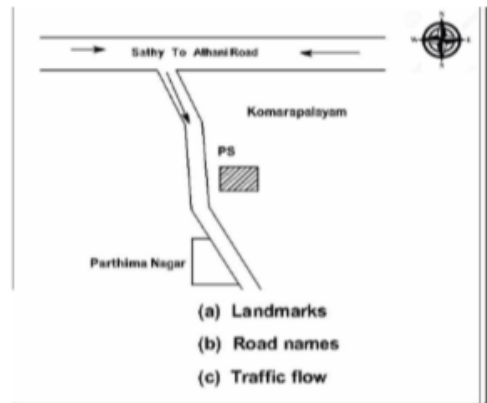

Cad View

Key MAP View