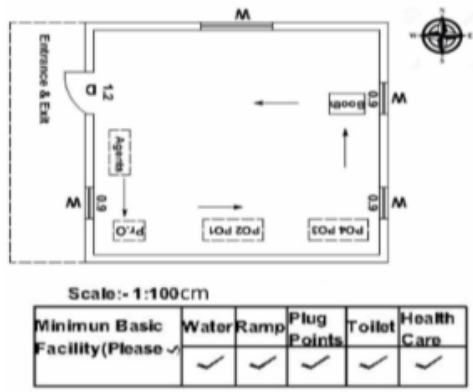

Google Map View

Polling Station Building Front View

Polling Station Front View

Cad View

Key MAP View

1 பெயர் : முருகன் தந்தை பெயர்: மதன் வீட்டு எண் : 0 வயது : 53 பாலினம் : ஆண் Photo is available WFL1199199	2 பெயர் : பழனிமமாள் கணவர் பெயர்: முருகன் வீட்டு எண் : 0 வயது : 44 பாலினம் : பெண் Photo is available WFL1199181	3 பெயர் : ஜோதிமணி கணவர் பெயர்: செந்தில்குமார் வீட்டு எண் : 0 வயது : 40 பாலினம் : பெண் Photo is available WFL1199173
4 பெயர் : நல்லம்மாள் கணவர் பெயர்: பழனிசாமி வீட்டு எண் : 1 வயது : 73 பாலினம் : பெண் Photo is available WFL0891721	5 பெயர் : நடராஜன் தந்தை பெயர்: ஒதிச்சாமி வீட்டு எண் : 1 வயது : 51 பாலினம் : ஆண் Photo is available WFL0891713	6 பெயர் : குணசேகரன் தந்தை பெயர்: பழனிச்சாமி வீட்டு எண் : 1 வயது : 42 பாலினம் : ஆண் Photo is available WFL0891739
7 பெயர் : வேலுமணி கணவர் பெயர்: ஆறுமுகம் வீட்டு எண் : 1 வயது : 42 பாலினம் : பெண் Photo is available WFL0891952	8 பெயர் : அப்ரோஸ்பேகம் கணவர் பெயர்: சலீம் வீட்டு எண் : 1 வயது : 42 பாலினம் : பெண் Photo is available WFL0891960	9 பெயர் : விக்னெஷ் ம தந்தை பெயர்: மணி வீட்டு எண் : 1 வயது : 32 பாலினம் : ஆண் Photo is available WFL2435923
10 பெயர் : மணிகண்டன் தந்தை பெயர்: ரவி வீட்டு எண் : 1 வயது : 29 பாலினம் : ஆண் Photo is available WFL0936997	11 பெயர் : அபிராமி ரா கணவர் பெயர்: விக்னெஷ் வீட்டு எண் : 1 வயது : 22 பாலினம் : பெண் Photo is available WFL2436152	S 12 பெயர் : கார்த்திக தேவ கணவர் பெயர்: சோகன்ராஜ் வீட்டு எண் : 1/38 வயது : 31 பாலினம் : பெண் Photo is available WFL0743104
13 பெயர் : ராஜி கணவர் பெயர்: சண்முகம் வீட்டு எண் : 1-187 வயது : 51 பாலினம் : பெண் Photo is available WFL0249821	14 பெயர் : ரிஜுவான் தந்தை பெயர்: ரஹமத்துல்லா வீட்டு எண் : 1/189 வயது : 23 பாலினம் : ஆண் Photo is available WFL2199842	15 பெயர் : சுப்பிரமணியம் தந்தை பெயர்: கருப்பன் வீட்டு எண் : 1ஏ வயது : 57 பாலினம் : ஆண் Photo is available WFL1999036
16 பெயர் : ருக்குமணி கணவர் பெயர்: சுப்பிரமணியம் வீட்டு எண் : 1ஏ வயது : 51 பாலினம் : பெண் Photo is available WFL1999044	17 பெயர் : செல்வி கணவர் பெயர்: பெருமாள் வீட்டு எண் : 1a வயது : 46 பாலினம் : பெண் Photo is available WFL0742940	18 பெயர் : பெருமாள் தந்தை பெயர்: குழந்தைசாமி வீட்டு எண் : 1a வயது : 45 பாலினம் : ஆண் Photo is available WFL0937011
19 பெயர் : சரவணகுமார் தந்தை பெயர்: மாரிமுத்து வீட்டு எண் : 1a வயது : 31 பாலினம் : ஆண் Photo is available WFL0937029	20 பெயர் : திவ்யா கணவர் பெயர்: சரவணக்குமார் வீட்டு எண் : 1a வயது : 31 பாலினம் : பெண் Photo is available WFL0937094	21 பெயர் : யோகராஜ் தந்தை பெயர்: பெருமாள் வீட்டு எண் : 1a வயது : 30 பாலினம் : ஆண் Photo is available WFL0937060
22 பெயர் : குருநாதி கணவர் பெயர்: பழனி வீட்டு எண் : 1E வயது : 58 பாலினம் : பெண் Photo is available WFL0515213	23 பெயர் : மாரியம்மாள் கணவர் பெயர்: பச்சியண்ணன் வீட்டு எண் : 1E வயது : 49 பாலினம் : பெண் Photo is available WFL0515387	24 பெயர் : பத்ரன் தந்தை பெயர்: பழனி வீட்டு எண் : 1E வயது : 45 பாலினம் : ஆண் Photo is available WFL0515379
25 பெயர் : பழனாள் கணவர் பெயர்: ராஜன் வீட்டு எண் : 1e வயது : 44 பாலினம் : பெண் Photo is available WFL0811729	26 பெயர் : சபி தந்தை பெயர்: கமாலுதீன் வீட்டு எண் : 1E வயது : 41 பாலினம் : ஆண் Photo is available WFL0339200	27 பெயர் : கோமதி கணவர் பெயர்: பத்ரன் வீட்டு எண் : 1E வயது : 41 பாலினம் : பெண் Photo is available WFL0515361
28 பெயர் : பாணு -- கணவர் பெயர்: சபி வீட்டு எண் : 1E வயது : 40 பாலினம் : பெண் Photo is available WFL0339218	29 பெயர் : துளசி கணவர் பெயர்: செல்வராஜ் வீட்டு எண் : 1E வயது : 36 பாலினம் : பெண் Photo is available WFL0515346	30 பெயர் : பூபதி தந்தை பெயர்: நடராஜ் வீட்டு எண் : 1e வயது : 33 பாலினம் : ஆண் Photo is available WFL0634493