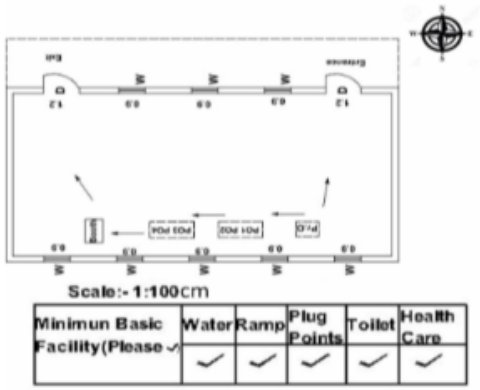

Cad View

Key MAP View