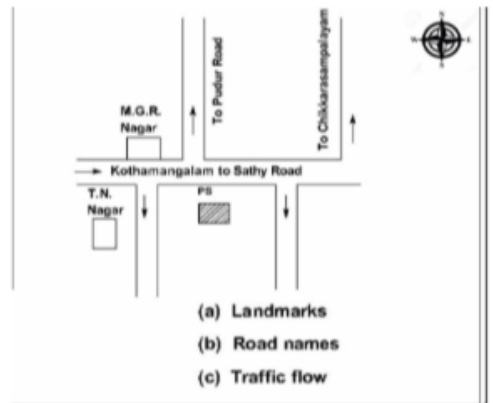

Cad View

Key MAP View