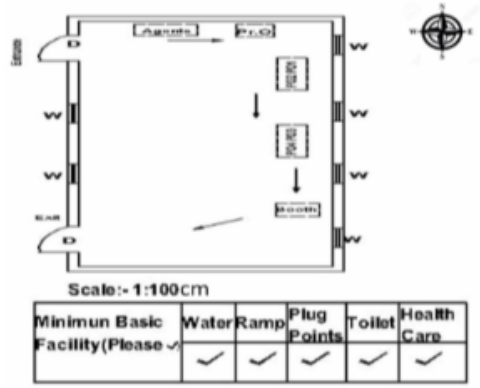

Cad View

Key MAP View