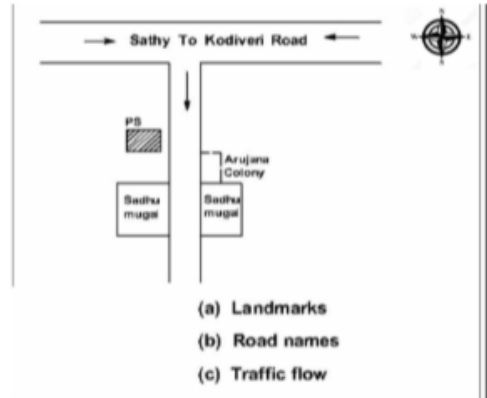

Polling Station Front View

Cad View

Key MAP View

Scale:- 1:100cm

Minimum Basic Facility(Please	Water	Ramp	Plug Points	Toilet	Health Care
✓	✓	✓	✓	✓	✓

- (a) Landmarks
- (b) Road names
- (c) Traffic flow

சட்டமன்றத் தொகுதியின் எண் மற்றும் பெயர் : 107-பவனிசாகர் பிரிவு எண் மற்றும் பெயர் 1-சதுமுகை (வ.கி) மற்றும்(ஊ) வார்டு 3,4, நடுப்பாளையம் தொன்னை ரங்கனூர்,அ.காலனி தோ.சாளைகள்