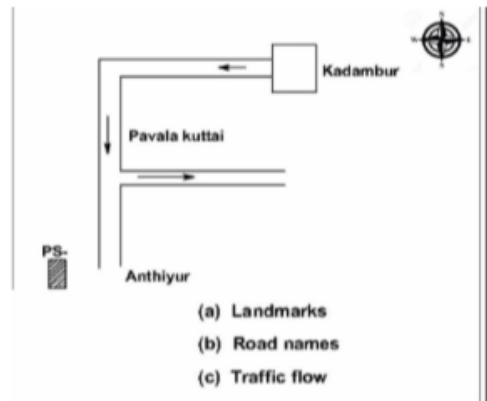

Polling Station Front View

Cad View

Key MAP View

Scale:- 1:100cm

Minimum Basic Facility(Please)	Water	Ramp	Plug Points	Toilet	Health Care
✓	✓	✓	✓	✓	✓

சட்டமன்றத் தொகுதியின் எண் மற்றும் பெயர் : 107-பவானிசாகர் பிரிவு எண் மற்றும் பெயர் 1-குத்தியாலத்தூர் (வ.கி) மற்றும்(ஊ) வார்டு 4, அத்தியூர்