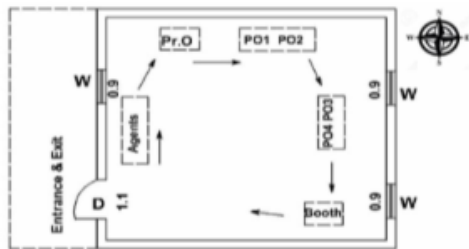

### 4. வாக்காளர்களின் எண்ணிக்கை

தொடங்கும் வரிசை எண்	முடியும் வரிசை எண்.	நிகர வாக்காளர்களின் எண்ணிக்கை			
		ஆண்	பெண்	மூன்றாம் பாலினம்	மொத்தம்
1	967	468	499	0	967

கையொப்பம்

Nazri Naksha

Google Map View

Polling Station Building Front View

Polling Station Front View

Cad View

Key MAP View

Scale:- 1:100cm

Minimum Basic Facility(Please)	Water	Ramp	Plug Points	Toilet	Health Care
✓	✓	✓	✓	✓	✓

சட்டமன்றத் தொகுதியின் எண் மற்றும் பெயர் : 107-பவானிசாகர் பிரிவு எண் மற்றும் பெயர் 1-குத்தியாலத்தூர் (வ.கி) மற்றும்(ஊ) வார்டு 4, அத்தியூர்