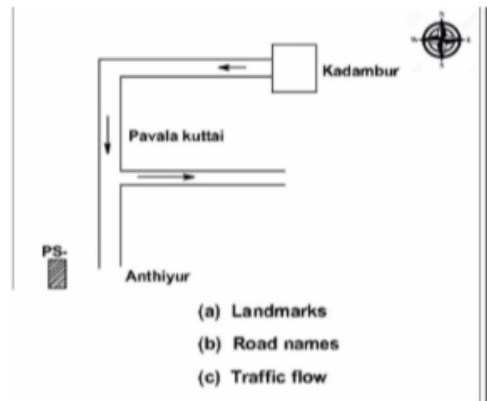

Polling Station Front View

Cad View

Key MAP View

Scale:- 1:100cm

Minimum Basic Facility (Please)	Water	Ramp	Plug Points	Toilet	Health Care
✓	✓	✓	✓	✓	✓

சட்டமன்றத் தொகுதியின் எண் மற்றும் பெயர் : 107-பவானிசாகர் பிரிவு எண் மற்றும் பெயர் 1-குத்தியாலத்தூர்(வ.கி) மற்றும்(ஊ) வார்டு 4, அத்தியூர் தொட்டி