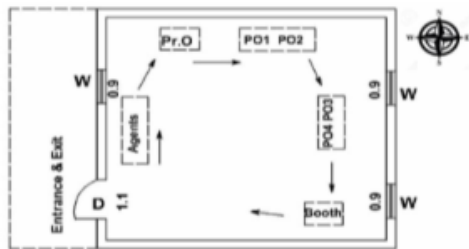

### 4. வாக்காளர்களின் எண்ணிக்கை

தொடங்கும் வரிசை எண்	முடியும் வரிசை எண்.	நிகர வாக்காளர்களின் எண்ணிக்கை			
		ஆண்	பெண்	மூன்றாம் பாலினம்	மொத்தம்
1	355	175	179	0	354

கையொப்பம்

Nazri Naksha

Google Map View

Polling Station Building Front View

Polling Station Front View

Cad View

Key MAP View

Scale:- 1:100cm

Minimum Basic Facility (Please)	Water	Ramp	Plug Points	Toilet	Health Care
✓	✓	✓	✓	✓	✓

சட்டமன்றத் தொகுதியின் எண் மற்றும் பெயர் : 107-பவானிசாகர் பிரிவு எண் மற்றும் பெயர் 1-குத்தியாலத்தூர்(வ.கி) மற்றும்(ஊ) வார்டு 4, அத்தியூர் தொட்டி