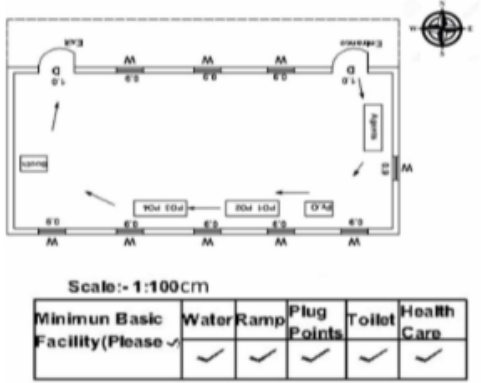

Google Map View

Polling Station Building Front View

Polling Station Front View

Cad View

Key MAP View

1	WFL0527127	பெயர் : வெள்ளையப்பன் தந்தை பெயர்: பத்திரன் வீட்டு எண் : 1 வயது : 44 பாலினம் : ஆண்	Photo is available	2	WFL0527085	பெயர் : ஜோதிமணி கணவர் பெயர்: பத்ரன் வீட்டு எண் : 1 வயது : 41 பாலினம் : பெண்	Photo is available	3	WFL0879072	பெயர் : சித்தன் தந்தை பெயர்: லட்சுமணன் வீட்டு எண் : 1 வயது : 40 பாலினம் : ஆண்	Photo is available
4	WFL0851394	பெயர் : கெம்பம்மாள் கணவர் பெயர்: மாதப்பன் வீட்டு எண் : 1 வயது : 38 பாலினம் : பெண்	Photo is available	5	WFL0527168	பெயர் : குமார் தந்தை பெயர்: தாசன் வீட்டு எண் : 1 வயது : 38 பாலினம் : ஆண்	Photo is available	6	WFL2104792	பெயர் : நாகராஜ் தந்தை பெயர்: மாதப்பன் வீட்டு எண் : 1 வயது : 36 பாலினம் : ஆண்	Photo is available
7	WFL0851410	பெயர் : செல்வி கணவர் பெயர்: நாகராஜ் வீட்டு எண் : 1 வயது : 33 பாலினம் : பெண்	Photo is available	8	WFL2104727	பெயர் : சுரேஷ் குமார் தந்தை பெயர்: மாதப்பன் வீட்டு எண் : 1 வயது : 33 பாலினம் : ஆண்	Photo is available	9	WFL0643890	பெயர் : சின்னம்னி மாதம்மாள் கணவர் பெயர்: மாதேஷ் வீட்டு எண் : 1 வயது : 32 பாலினம் : பெண்	Photo is available
10	WFL0851428	பெயர் : பழனியம்மாள் கணவர் பெயர்: கிரிபந்தன் வீட்டு எண் : 1 வயது : 31 பாலினம் : பெண்	Photo is available	11	WFL2106029	பெயர் : பசுவேஸ்வரி கணவர் பெயர்: முருகேசன் வீட்டு எண் : 1 வயது : 27 பாலினம் : பெண்	Photo is available	12	WFL1604032	பெயர் : சிவினி கணவர் பெயர்: துண்டன் வீட்டு எண் : 2 வயது : 60 பாலினம் : பெண்	Photo is available
13	HRG2627099	பெயர் : சின்னமாதன் தந்தை பெயர்: துண்டன் வீட்டு எண் : 2 வயது : 43 பாலினம் : ஆண்	Photo is available	14	WFL1604040	பெயர் : பெரிய சடையன் மாதன் தந்தை பெயர்: குரும்புரன் வீட்டு எண் : 3 வயது : 69 பாலினம் : ஆண்	Photo is available	15	WFL1604057	பெயர் : சித்தி கணவர் பெயர்: ஜடையன் வீட்டு எண் : 3 வயது : 56 பாலினம் : பெண்	Photo is available
16	HRG2627081	பெயர் : சரோஜா தந்தை பெயர்: ஜடையன் வீட்டு எண் : 3 வயது : 42 பாலினம் : பெண்	Photo is available	17	HRG2627164	பெயர் : மாதப்பன் இதரர் பெயர்: ஜடையன் வீட்டு எண் : 4 வயது : 43 பாலினம் : ஆண்	Photo is available	18	WFL0527002	பெயர் : நாகராஜ் தந்தை பெயர்: ரங்கசாமி வீட்டு எண் : 4 வயது : 39 பாலினம் : ஆண்	Photo is available
19	WFL2105674	பெயர் : மயிலா கணவர் பெயர்: பசுவராஜ் வீட்டு எண் : 4/6 வயது : 36 பாலினம் : பெண்	Photo is available	20	WFL0851337	பெயர் : பாப்பாத்தி கணவர் பெயர்: கணேசன் வீட்டு எண் : 5 வயது : 54 பாலினம் : பெண்	Photo is available	21	WFL1605377	பெயர் : ராஜம்மாள் கணவர் பெயர்: குப்புசாமி வீட்டு எண் : 5/412 வயது : 59 பாலினம் : பெண்	Photo is available
22	HRG1183425	பெயர் : குமார் தந்தை பெயர்: செங்காளிமாதன் வீட்டு எண் : 6 வயது : 49 பாலினம் : ஆண்	Photo is available	23	WFL0526640	பெயர் : ரங்கசாமி தாயின் பெயர்: திருமி வீட்டு எண் : 6 வயது : 33 பாலினம் : ஆண்	Photo is available	24	WFL0527473	பெயர் : ராஜன் தந்தை பெயர்: ராமசாமி வீட்டு எண் : 7 வயது : 42 பாலினம் : ஆண்	Photo is available
25	WFL0527465	பெயர் : பசுவம்மாள் கணவர் பெயர்: ராஜன் வீட்டு எண் : 7 வயது : 36 பாலினம் : பெண்	Photo is available	26	WFL0527028	பெயர் : முருகேசன் தந்தை பெயர்: மாதன் வீட்டு எண் : 11 வயது : 38 பாலினம் : ஆண்	Photo is available	27	WFL1167170	பெயர் : எல்லையம்மாள் கணவர் பெயர்: எளையப்பன் வீட்டு எண் : 12 வயது : 70 பாலினம் : பெண்	Photo is available
28	WFL0748863	பெயர் : வீரன் தந்தை பெயர்: கெஞ்சன் வீட்டு எண் : 12 வயது : 45 பாலினம் : ஆண்	Photo is available	29	WFL0748871	பெயர் : தேவி கணவர் பெயர்: வீரன் வீட்டு எண் : 12 வயது : 41 பாலினம் : பெண்	Photo is available	30	WFL1059161	பெயர் : பெரியசாமி தந்தை பெயர்: ஆறுவன் வீட்டு எண் : 13 வயது : 36 பாலினம் : ஆண்	Photo is available