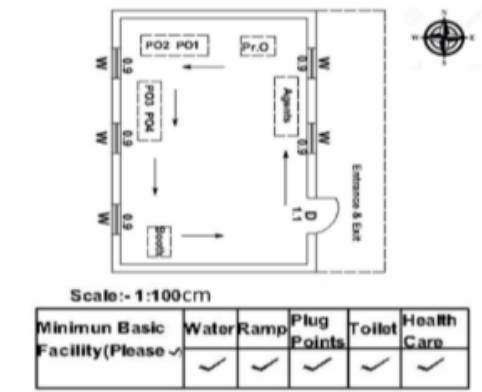

Google Map View

Polling Station Building Front View

Polling Station Front View

Cad View

Key MAP View

1	WFL0173302	பெயர் : ராணி -- கணவர் பெயர்: மாரிமுத்து வீட்டு எண் : 1 வயது : 51 பாலினம் : பெண்	Photo is available	2	WFL0173328	பெயர் : நாகமணி கணவர் பெயர்: சின்னசாமி வீட்டு எண் : 1 வயது : 48 பாலினம் : பெண்	Photo is available	3	WFL0173310	பெயர் : கௌரி கணவர் பெயர்: முருகேசன் வீட்டு எண் : 1 வயது : 38 பாலினம் : பெண்	Photo is available
# 4	WFL0028993	பெயர் : லட்சுமி ம கணவர் பெயர்: மணி வீட்டு எண் : 37 வயது : 41 பாலினம் : பெண்	Photo is available	5	WFL0173245	பெயர் : சாந்தி கணவர் பெயர்: விஜயன் வீட்டு எண் : 1 வயது : 37 பாலினம் : பெண்	Photo is available	6	WFL0852970	பெயர் : சொக்கன் தந்தை பெயர்: மாரிமுத்து வீட்டு எண் : 1 வயது : 31 பாலினம் : ஆண்	Photo is available
7	WFL0853069	பெயர் : பத்ரி கணவர் பெயர்: துரைராஜ் வீட்டு எண் : 1 வயது : 30 பாலினம் : பெண்	Photo is available	8	WFL0853051	பெயர் : கார்த்தி தந்தை பெயர்: பெருமாள் வீட்டு எண் : 1 வயது : 29 பாலினம் : ஆண்	Photo is available	9	WFL0029132	பெயர் : மணியம்மாள் கணவர் பெயர்: மாதப்பன் வீட்டு எண் : 1E வயது : 50 பாலினம் : பெண்	Photo is available
10	HRG1155175	பெயர் : சடையப்பன் தந்தை பெயர்: பொம்மன் வீட்டு எண் : 2 வயது : 61 பாலினம் : ஆண்	Photo is available	11	WFL1642685	பெயர் : மஞ்சலி கணவர் பெயர்: சடையப்பன் வீட்டு எண் : 2 வயது : 56 பாலினம் : பெண்	Photo is available	12	WFL1642693	பெயர் : மாரிமுத்து தந்தை பெயர்: பொம்மன் வீட்டு எண் : 2 வயது : 53 பாலினம் : ஆண்	Photo is available
# 13	WFL0029009	பெயர் : மணி ரே தந்தை பெயர்: ரேசன் வீட்டு எண் : 37 வயது : 42 பாலினம் : ஆண்	Photo is available	14	WFL1059732	பெயர் : பிரசாத் தந்தை பெயர்: சடையப்பன் வீட்டு எண் : 2 வயது : 28 பாலினம் : ஆண்	Photo is available	15	WFL2194975	பெயர் : ராஜ்குமார் தந்தை பெயர்: சடையப்பன் வீட்டு எண் : 2 வயது : 27 பாலினம் : ஆண்	Photo is available
16	WFL1642701	பெயர் : சின்னசாமி தந்தை பெயர்: திப்பன் வீட்டு எண் : 2-A வயது : 56 பாலினம் : ஆண்	Photo is available	17	HRG2638575	பெயர் : ராசாமணி தந்தை பெயர்: சின்னசாமி வீட்டு எண் : 2-A வயது : 51 பாலினம் : பெண்	Photo is available	18	HRG2639102	பெயர் : மணி கா தந்தை பெயர்: காளியப்பன் வீட்டு எண் : 3 வயது : 44 பாலினம் : ஆண்	Photo is available
19	HRG4007761	பெயர் : விஜியா கணவர் பெயர்: மணி வீட்டு எண் : 3-A வயது : 49 பாலினம் : பெண்	Photo is available	20	HRG2637874	பெயர் : மாதப்பன் தந்தை பெயர்: மாஸ்த்தி வீட்டு எண் : 4 வயது : 61 பாலினம் : ஆண்	Photo is available	21	WFL1059708	பெயர் : மாதன் தந்தை பெயர்: துண்டன் வீட்டு எண் : 4 வயது : 45 பாலினம் : ஆண்	Photo is available
22	WFL0529396	பெயர் : செந்தில்குமார் தந்தை பெயர்: ராமசாமி வீட்டு எண் : 4 வயது : 32 பாலினம் : ஆண்	Photo is available	23	WFL1059724	பெயர் : சரத்குமார் தந்தை பெயர்: ராமசாமி வீட்டு எண் : 4 வயது : 30 பாலினம் : ஆண்	Photo is available	24	WFL2335263	பெயர் : ராமசந்திரன் தந்தை பெயர்: மெய்வேல் வீட்டு எண் : 4/22 வயது : 40 பாலினம் : ஆண்	Photo is available
25	WFL0853036	பெயர் : சரோஜா கணவர் பெயர்: சின்னச்சாமி வீட்டு எண் : 4-22 வயது : 37 பாலினம் : பெண்	Photo is available	26	WFL0853077	பெயர் : வீரம்மாள் கணவர் பெயர்: மாதன் வீட்டு எண் : 5 வயது : 84 பாலினம் : பெண்	Photo is available	27	WFL1642735	பெயர் : சித்தி கணவர் பெயர்: மாரப்பன் வீட்டு எண் : 5 வயது : 66 பாலினம் : பெண்	Photo is available
28	WFL1201169	பெயர் : ரசிகா தந்தை பெயர்: மாதப்பன் வீட்டு எண் : 6 வயது : 27 பாலினம் : பெண்	Photo is available	29	WFL2335289	பெயர் : விஜயகுமார் தந்தை பெயர்: மாதப்பன் வீட்டு எண் : 6 வயது : 24 பாலினம் : ஆண்	Photo is available	30	HRG2638989	பெயர் : மாதம்மாள் கணவர் பெயர்: லட்சுமணன் வீட்டு எண் : 7 வயது : 61 பாலினம் : பெண்	Photo is available