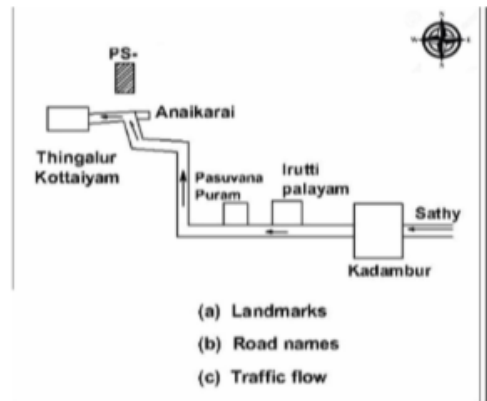

Google Map View

Polling Station Building Front View

Polling Station Front View

Cad View

Key MAP View

1	WFL0173302	பெயர் : ராணி -- கணவர் பெயர்: மாரிமுத்து வீட்டு எண் : 1 வயது : 51 பாலினம் : பெண்	Photo is available	2	WFL0173328	பெயர் : நாகமணி கணவர் பெயர்: சின்னசாமி வீட்டு எண் : 1 வயது : 48 பாலினம் : பெண்	Photo is available	3	WFL0173310	பெயர் : கௌரி கணவர் பெயர்: முருகேசன் வீட்டு எண் : 1 வயது : 38 பாலினம் : பெண்	Photo is available
# 4	WFL0028993	பெயர் : லட்சுமி ம கணவர் பெயர்: மணி வீட்டு எண் : 37 வயது : 41 பாலினம் : பெண்	Photo is available	5	WFL0173245	பெயர் : சாந்தி கணவர் பெயர்: விஜயன் வீட்டு எண் : 1 வயது : 37 பாலினம் : பெண்	Photo is available	6	WFL0852970	பெயர் : சொக்கன் தந்தை பெயர்: மாரிமுத்து வீட்டு எண் : 1 வயது : 31 பாலினம் : ஆண்	Photo is available
7	WFL0853069	பெயர் : பத்ரி கணவர் பெயர்: துரைராஜ் வீட்டு எண் : 1 வயது : 30 பாலினம் : பெண்	Photo is available	8	WFL0853051	பெயர் : கார்த்தி தந்தை பெயர்: பெருமாள் வீட்டு எண் : 1 வயது : 29 பாலினம் : ஆண்	Photo is available	9	WFL0029132	பெயர் : மணியம்மாள் கணவர் பெயர்: மாதப்பன் வீட்டு எண் : 1E வயது : 50 பாலினம் : பெண்	Photo is available
10	HRG1155175	பெயர் : சடையப்பன் தந்தை பெயர்: பொம்மன் வீட்டு எண் : 2 வயது : 61 பாலினம் : ஆண்	Photo is available	11	WFL1642685	பெயர் : மஞ்சலி கணவர் பெயர்: சடையப்பன் வீட்டு எண் : 2 வயது : 56 பாலினம் : பெண்	Photo is available	12	WFL1642693	பெயர் : மாரிமுத்து தந்தை பெயர்: பொம்மன் வீட்டு எண் : 2 வயது : 53 பாலினம் : ஆண்	Photo is available
# 13	WFL0029009	பெயர் : மணி ரே தந்தை பெயர்: ரேசன் வீட்டு எண் : 37 வயது : 42 பாலினம் : ஆண்	Photo is available	14	WFL1059732	பெயர் : பிரசாத் தந்தை பெயர்: சடையப்பன் வீட்டு எண் : 2 வயது : 28 பாலினம் : ஆண்	Photo is available	15	WFL2194975	பெயர் : ராஜ்குமார் தந்தை பெயர்: சடையப்பன் வீட்டு எண் : 2 வயது : 27 பாலினம் : ஆண்	Photo is available
16	WFL1642701	பெயர் : சின்னசாமி தந்தை பெயர்: திப்பன் வீட்டு எண் : 2-A வயது : 56 பாலினம் : ஆண்	Photo is available	17	HRG2638575	பெயர் : ராசாமணி தந்தை பெயர்: சின்னசாமி வீட்டு எண் : 2-A வயது : 51 பாலினம் : பெண்	Photo is available	18	HRG2639102	பெயர் : மணி கா தந்தை பெயர்: காளியப்பன் வீட்டு எண் : 3 வயது : 44 பாலினம் : ஆண்	Photo is available
19	HRG4007761	பெயர் : விஜியா கணவர் பெயர்: மணி வீட்டு எண் : 3-A வயது : 49 பாலினம் : பெண்	Photo is available	20	HRG2637874	பெயர் : மாதப்பன் தந்தை பெயர்: மாஸ்த்தி வீட்டு எண் : 4 வயது : 61 பாலினம் : ஆண்	Photo is available	21	WFL1059708	பெயர் : மாதன் தந்தை பெயர்: துண்டன் வீட்டு எண் : 4 வயது : 45 பாலினம் : ஆண்	Photo is available
22	WFL0529396	பெயர் : செந்தில்குமார் தந்தை பெயர்: ராமசாமி வீட்டு எண் : 4 வயது : 32 பாலினம் : ஆண்	Photo is available	23	WFL1059724	பெயர் : சரத்குமார் தந்தை பெயர்: ராமசாமி வீட்டு எண் : 4 வயது : 30 பாலினம் : ஆண்	Photo is available	24	WFL2335263	பெயர் : ராமசந்திரன் தந்தை பெயர்: மெய்வேல் வீட்டு எண் : 4/22 வயது : 40 பாலினம் : ஆண்	Photo is available
25	WFL0853036	பெயர் : சரோஜா கணவர் பெயர்: சின்னச்சாமி வீட்டு எண் : 4-22 வயது : 37 பாலினம் : பெண்	Photo is available	26	WFL0853077	பெயர் : வீரம்மாள் கணவர் பெயர்: மாதன் வீட்டு எண் : 5 வயது : 84 பாலினம் : பெண்	Photo is available	27	WFL1642735	பெயர் : சித்தி கணவர் பெயர்: மாரப்பன் வீட்டு எண் : 5 வயது : 66 பாலினம் : பெண்	Photo is available
28	WFL1201169	பெயர் : ரசிகா தந்தை பெயர்: மாதப்பன் வீட்டு எண் : 6 வயது : 27 பாலினம் : பெண்	Photo is available	29	WFL2335289	பெயர் : விஜயகுமார் தந்தை பெயர்: மாதப்பன் வீட்டு எண் : 6 வயது : 24 பாலினம் : ஆண்	Photo is available	30	HRG2638989	பெயர் : மாதம்மாள் கணவர் பெயர்: லட்சுமணன் வீட்டு எண் : 7 வயது : 61 பாலினம் : பெண்	Photo is available