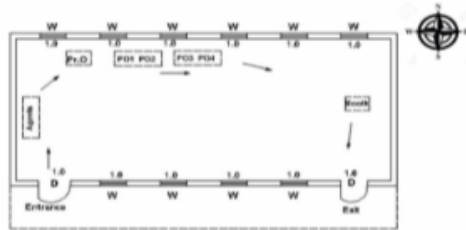

### 4. வாக்காளர்களின் எண்ணிக்கை

தொடங்கும் வரிசை எண்	முடியும் வரிசை எண்.	நிகர வாக்காளர்களின் எண்ணிக்கை			
		ஆண்	பெண்	மூன்றாம் பாலினம்	மொத்தம்
1	638	316	320	0	636

கையொப்பம்

Nazri Naksha

Google Map View

Polling Station Building Front View

Polling Station Front View

Cad View

Key MAP View

Scale:- 1:100cm

Minimum Basic Facility(Please)	Water	Ramp	Plug Points	Toilet	Health Care
✓	✓	✓	✓	✓	✓

சட்டமன்றத் தொகுதியின் எண் மற்றும் பெயர் : 107-பவானிசாகர் பிரிவு எண் மற்றும் பெயர் 1-சூத்தம்பாளையம் (வ.கி) மற்றும்(உ) வார்டு 1, கோம்பையூர்