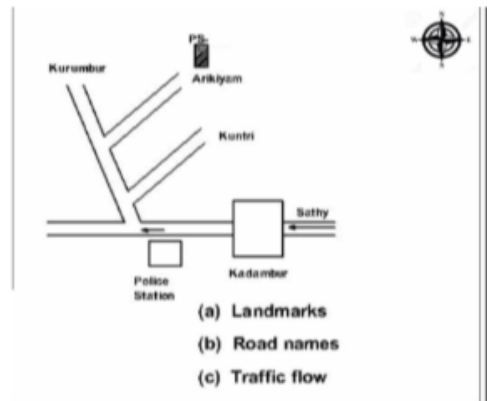

Polling Station Front View

Cad View

Key MAP View

Scale:- 1:100cm

Minimum Basic Facility(Please)	Water	Ramp	Plug Points	Toilet	Health Care
✓	✓	✓	✓	✓	✓

சட்டமன்றத் தொகுதியின் எண் மற்றும் பெயர் : 107-பவானிசாகர் பிரிவு எண் மற்றும் பெயர் 1-சூத்தம்பாளையம் (வ.கி) மற்றும்(உ) வார்டு 1, கோம்பையூர்