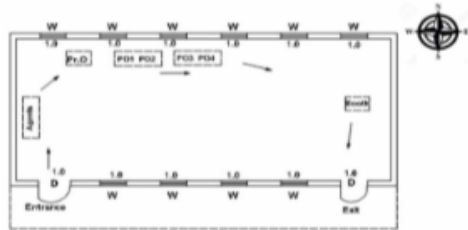

Google Map View

Polling Station Building Front View

Polling Station Front View

Cad View

Key MAP View

Scale:- 1:100cm

Minimum Basic Facility(Please)	Water	Ramp	Plug Points	Toilet	Health Care
✓	✓	✓	✓	✓	✓

1 பெயர் : கிரியன் தந்தை பெயர்: வெள்ளையன் வீட்டு எண் : 1 வயது : 46 பாலினம் : ஆண்	WFL0176966 Photo is available	2 பெயர் : மனோகரன் தந்தை பெயர்: மாணிக்கம் வீட்டு எண் : 1 வயது : 41 பாலினம் : ஆண்	WFL1099514 Photo is available	3 பெயர் : மாதன் தந்தை பெயர்: காளசோழகன் வீட்டு எண் : 1 வயது : 34 பாலினம் : ஆண்	WFL1060359 Photo is available
4 பெயர் : சின்னதாய் கணவர் பெயர்: நாகராஜ் வீட்டு எண் : 1 வயது : 34 பாலினம் : பெண்	WFL1060243 Photo is available	5 பெயர் : நாகன் தந்தை பெயர்: முகப்பன் வீட்டு எண் : 1-44 வயது : 33 பாலினம் : ஆண்	WFL0648246 Photo is available	6 பெயர் : பிரியா கணவர் பெயர்: நாகப்பன் வீட்டு எண் : 1/56 வயது : 32 பாலினம் : பெண்	WFL2340651 Photo is available
7 பெயர் : சாந்தான் கணவர் பெயர்: மாதையன் வீட்டு எண் : 1-62 வயது : 57 பாலினம் : பெண்	WFL0647719 Photo is available	8 பெயர் : ஒன்னன் தந்தை பெயர்: சின்னான் வீட்டு எண் : 1-82 வயது : 50 பாலினம் : ஆண்	WFL0532507 Photo is available	9 பெயர் : சந்திரசேகர் தந்தை பெயர்: குட்டிமாதன் வீட்டு எண் : 1-116 வயது : 28 பாலினம் : ஆண்	WFL0943043 Photo is available
10 பெயர் : குமார் தந்தை பெயர்: அழகுதப்படி வீட்டு எண் : 1/126 வயது : 35 பாலினம் : ஆண்	WFL2262020 Photo is available	11 பெயர் : ராஜேஸ்வரி கணவர் பெயர்: நஞ்சுண்டன் வீட்டு எண் : 1-142 வயது : 33 பாலினம் : பெண்	WFL0648212 Photo is available	12 பெயர் : குமார் தந்தை பெயர்: சின்னான் வீட்டு எண் : 1-167 வயது : 42 பாலினம் : ஆண்	WFL0648220 Photo is available
13 பெயர் : நந்தீஸ் தாயின் பெயர்: ஈரப்பன் வீட்டு எண் : 1/191 வயது : 22 பாலினம் : ஆண்	WFL2340552 Photo is available	14 பெயர் : ராஜி கணவர் பெயர்: ராஜப்பன் வீட்டு எண் : 1A வயது : 42 பாலினம் : பெண்	HRG4075800 Photo is available	15 பெயர் : கௌரி கணவர் பெயர்: ரங்கன் வீட்டு எண் : 1E வயது : 41 பாலினம் : பெண்	WFL0750836 Photo is available
16 பெயர் : மாதேவன் தந்தை பெயர்: வீரண்ணன் வீட்டு எண் : 1e வயது : 39 பாலினம் : ஆண்	WFL0751065 Photo is available	17 பெயர் : பாப்பாத்தி கணவர் பெயர்: சண்முகம் வீட்டு எண் : 2 வயது : 67 பாலினம் : பெண்	WFL1574110 Photo is available	18 பெயர் : மூர்த்தி தந்தை பெயர்: சின்னரங்கன் வீட்டு எண் : 2 வயது : 31 பாலினம் : ஆண்	WFL0648121 Photo is available
19 பெயர் : மேனகா கணவர் பெயர்: சிவகுமார் வீட்டு எண் : 2 வயது : 31 பாலினம் : பெண்	WFL0750927 Photo is available	20 பெயர் : சித்தன் தந்தை பெயர்: கெஞ்சன் வீட்டு எண் : 2-5 வயது : 43 பாலினம் : ஆண்	HRG2604817 Photo is available	21 பெயர் : வெள்ளைசாமி தாயின் பெயர்: ஜோலுமா வீட்டு எண் : 2/11 வயது : 22 பாலினம் : ஆண்	WFL2323053 Photo is available
22 பெயர் : புஷ்பா தந்தை பெயர்: நாகராஜ் வீட்டு எண் : 2/16 வயது : 21 பாலினம் : பெண்	WFL2340503 Photo is available	23 பெயர் : பாப்பம்மாள் கணவர் பெயர்: வெள்ளையன் வீட்டு எண் : 2-19 வயது : 41 பாலினம் : பெண்	WFL0896167 Photo is available	24 பெயர் : சுசிலா தந்தை பெயர்: சடையப்பன் வீட்டு எண் : 2/26 வயது : 43 பாலினம் : பெண்	WFL2340453 Photo is available
25 பெயர் : சரஸ்வதி கணவர் பெயர்: குசல குமார் வீட்டு எண் : 2-32 வயது : 37 பாலினம் : பெண்	WFL0993667 Photo is available	26 பெயர் : குசலகுமார் தந்தை பெயர்: சுப்பாசாரி வீட்டு எண் : 2-32 வயது : 36 பாலினம் : ஆண்	WFL0647859 Photo is available	27 பெயர் : ரங்கசாமி தந்தை பெயர்: பொன்னாசாரி வீட்டு எண் : 2-34 வயது : 73 பாலினம் : ஆண்	WFL1574128 Photo is available
28 பெயர் : சாந்தி கணவர் பெயர்: குமார் வீட்டு எண் : 2-34 வயது : 40 பாலினம் : பெண்	WFL0648659 Photo is available	29 பெயர் : ஜெயராஜ் தந்தை பெயர்: ரங்கசாமி வீட்டு எண் : 2-34 வயது : 31 பாலினம் : ஆண்	WFL0648006 Photo is available	30 பெயர் : அம்பிகா கணவர் பெயர்: ஜெயராஜ் வீட்டு எண் : 2-34/2-22 வயது : 25 பாலினம் : பெண்	WFL2124675 Photo is available