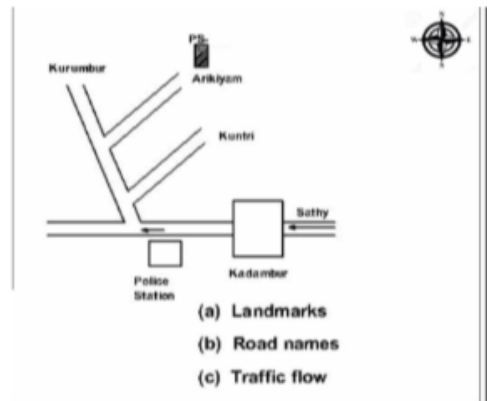

Google Map View

Polling Station Building Front View

Polling Station Front View

Cad View

Key MAP View

Scale:- 1:100cm

Minimum Basic Facility(Please)	Water	Ramp	Plug Points	Toilet	Health Care
✓	✓	✓	✓	✓	✓

1 பெயர் : கிரியன் தந்தை பெயர்: வெள்ளையன் வீட்டு எண் : 1 வயது : 46 பாலினம் : ஆண்	WFL0176966 Photo is available	2 பெயர் : மனோகரன் தந்தை பெயர்: மாணிக்கம் வீட்டு எண் : 1 வயது : 41 பாலினம் : ஆண்	WFL1099514 Photo is available	3 பெயர் : மாதன் தந்தை பெயர்: காளசோழகன் வீட்டு எண் : 1 வயது : 34 பாலினம் : ஆண்	WFL1060359 Photo is available
4 பெயர் : சின்னதாய் கணவர் பெயர்: நாகராஜ் வீட்டு எண் : 1 வயது : 34 பாலினம் : பெண்	WFL1060243 Photo is available	5 பெயர் : நாகன் தந்தை பெயர்: முகப்பன் வீட்டு எண் : 1-44 வயது : 33 பாலினம் : ஆண்	WFL0648246 Photo is available	6 பெயர் : பிரியா கணவர் பெயர்: நாகப்பன் வீட்டு எண் : 1/56 வயது : 32 பாலினம் : பெண்	WFL2340651 Photo is available
7 பெயர் : சாந்தான் கணவர் பெயர்: மாதையன் வீட்டு எண் : 1-62 வயது : 57 பாலினம் : பெண்	WFL0647719 Photo is available	8 பெயர் : ஒன்னன் தந்தை பெயர்: சின்னான் வீட்டு எண் : 1-82 வயது : 50 பாலினம் : ஆண்	WFL0532507 Photo is available	9 பெயர் : சந்திரசேகர் தந்தை பெயர்: குட்டிமாதன் வீட்டு எண் : 1-116 வயது : 28 பாலினம் : ஆண்	WFL0943043 Photo is available
10 பெயர் : குமார் தந்தை பெயர்: அழகுதப்படி வீட்டு எண் : 1/126 வயது : 35 பாலினம் : ஆண்	WFL2262020 Photo is available	11 பெயர் : ராஜேஸ்வரி கணவர் பெயர்: நஞ்சுண்டன் வீட்டு எண் : 1-142 வயது : 33 பாலினம் : பெண்	WFL0648212 Photo is available	12 பெயர் : குமார் தந்தை பெயர்: சின்னான் வீட்டு எண் : 1-167 வயது : 42 பாலினம் : ஆண்	WFL0648220 Photo is available
13 பெயர் : நந்தீஸ் தாயின் பெயர்: ஈரப்பன் வீட்டு எண் : 1/191 வயது : 22 பாலினம் : ஆண்	WFL2340552 Photo is available	14 பெயர் : ராஜி கணவர் பெயர்: ராஜப்பன் வீட்டு எண் : 1A வயது : 42 பாலினம் : பெண்	HRG4075800 Photo is available	15 பெயர் : கௌரி கணவர் பெயர்: ரங்கன் வீட்டு எண் : 1E வயது : 41 பாலினம் : பெண்	WFL0750836 Photo is available
16 பெயர் : மாதேவன் தந்தை பெயர்: வீரண்ணன் வீட்டு எண் : 1e வயது : 39 பாலினம் : ஆண்	WFL0751065 Photo is available	17 பெயர் : பாப்பாத்தி கணவர் பெயர்: சண்முகம் வீட்டு எண் : 2 வயது : 67 பாலினம் : பெண்	WFL1574110 Photo is available	18 பெயர் : மூர்த்தி தந்தை பெயர்: சின்னரங்கன் வீட்டு எண் : 2 வயது : 31 பாலினம் : ஆண்	WFL0648121 Photo is available
19 பெயர் : மேனகா கணவர் பெயர்: சிவகுமார் வீட்டு எண் : 2 வயது : 31 பாலினம் : பெண்	WFL0750927 Photo is available	20 பெயர் : சித்தன் தந்தை பெயர்: கெஞ்சன் வீட்டு எண் : 2-5 வயது : 43 பாலினம் : ஆண்	HRG2604817 Photo is available	21 பெயர் : வெள்ளைசாமி தாயின் பெயர்: ஜோலுமா வீட்டு எண் : 2/11 வயது : 22 பாலினம் : ஆண்	WFL2323053 Photo is available
22 பெயர் : புஷ்பா தந்தை பெயர்: நாகராஜ் வீட்டு எண் : 2/16 வயது : 21 பாலினம் : பெண்	WFL2340503 Photo is available	23 பெயர் : பாப்பம்மாள் கணவர் பெயர்: வெள்ளையன் வீட்டு எண் : 2-19 வயது : 41 பாலினம் : பெண்	WFL0896167 Photo is available	24 பெயர் : சுசிலா தந்தை பெயர்: சடையப்பன் வீட்டு எண் : 2/26 வயது : 43 பாலினம் : பெண்	WFL2340453 Photo is available
25 பெயர் : சரஸ்வதி கணவர் பெயர்: குசல குமார் வீட்டு எண் : 2-32 வயது : 37 பாலினம் : பெண்	WFL0993667 Photo is available	26 பெயர் : குசலகுமார் தந்தை பெயர்: சுப்பாசாரி வீட்டு எண் : 2-32 வயது : 36 பாலினம் : ஆண்	WFL0647859 Photo is available	27 பெயர் : ரங்கசாமி தந்தை பெயர்: பொன்னாசாரி வீட்டு எண் : 2-34 வயது : 73 பாலினம் : ஆண்	WFL1574128 Photo is available
28 பெயர் : சாந்தி கணவர் பெயர்: குமார் வீட்டு எண் : 2-34 வயது : 40 பாலினம் : பெண்	WFL0648659 Photo is available	29 பெயர் : ஜெயராஜ் தந்தை பெயர்: ரங்கசாமி வீட்டு எண் : 2-34 வயது : 31 பாலினம் : ஆண்	WFL0648006 Photo is available	30 பெயர் : அம்பிகா கணவர் பெயர்: ஜெயராஜ் வீட்டு எண் : 2-34/2-22 வயது : 25 பாலினம் : பெண்	WFL2124675 Photo is available