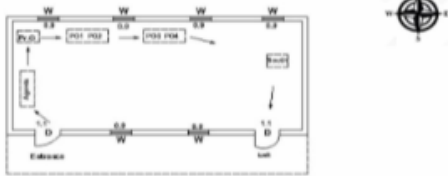

Scale:- 1:100cm

Minimum Basic Facility(Please)	Water	Ramp	Plug Points	Toilet	Health Care
✓	✓	✓	✓	✓	✓

- (a) Landmarks
- (b) Road names
- (c) Traffic flow

சட்டமன்றத் தொகுதியின் எண் மற்றும் பெயர் : 107-பவானிசாகர் பிரிவு எண் மற்றும் பெயர் 1-குன்றி (வ.கி) மற்றும்(ஊ) வார்டு 1, வாழைமரத்தூர்