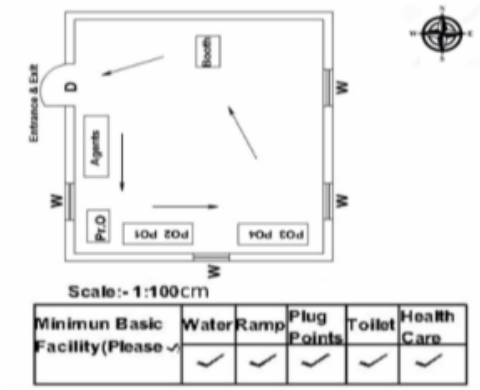

Google Map View

Polling Station Building Front View

Polling Station Front View

Cad View

Key MAP View

1 பெயர் : ரமேஷ் தந்தை பெயர்: ராமசாமி வீட்டு எண் : 1 வயது : 46 பாலினம் : ஆண்	HRG1262336 Photo is available	2 பெயர் : தியாகு தந்தை பெயர்: ராஜமாணிக்கம் வீட்டு எண் : 1 வயது : 34 பாலினம் : ஆண்	WFL0292250 Photo is available	3 பெயர் : ரங்கசாமி தந்தை பெயர்: மாதன் வீட்டு எண் : 1 வயது : 30 பாலினம் : ஆண்	WFL0854000 Photo is available
4 பெயர் : கு ஐஸ்வர்யா கணவர் பெயர்: புஜலிங்கராஜ் வீட்டு எண் : 1 வயது : 25 பாலினம் : பெண்	WFL2487320 Photo is available	5 பெயர் : பழனியப்பன் தந்தை பெயர்: பொன்னப்பகவுண்டர் வீட்டு எண் : 1-1 வயது : 76 பாலினம் : ஆண்	HRG3942976 Photo is available	6 பெயர் : புவனேஸ்வரி ப தந்தை பெயர்: பழனிசாமி வீட்டு எண் : 1/36 வயது : 27 பாலினம் : பெண்	WFL2391019 Photo is available
7 பெயர் : கருப்பாம்ப கணவர் பெயர்: கருப்பநாடார் வீட்டு எண் : 1-58 வயது : 93 பாலினம் : பெண்	HRG1261692 Photo is available	8 பெயர் : ராமசாமி தந்தை பெயர்: கருப்ப நாடார் வீட்டு எண் : 1-58 வயது : 64 பாலினம் : ஆண்	WFL1619626 Photo is available	9 பெயர் : மாரப்பன் தந்தை பெயர்: கருப்ப நாடார் வீட்டு எண் : 1-58 வயது : 61 பாலினம் : ஆண்	WFL1619634 Photo is available
10 பெயர் : சென்னியம்மாள் கணவர் பெயர்: மாரப்பன் வீட்டு எண் : 1-58 வயது : 60 பாலினம் : பெண்	HRG1261700 Photo is available	11 பெயர் : காளியம்மாள் கணவர் பெயர்: ராமசாமி வீட்டு எண் : 1-58 வயது : 59 பாலினம் : பெண்	WFL1619642 Photo is available	12 பெயர் : வசந்தாமணி கணவர் பெயர்: கருப்ப நாடார் வீட்டு எண் : 1-58 வயது : 55 பாலினம் : பெண்	WFL1619659 Photo is available
13 பெயர் : ஜெயலட்சுமி கணவர் பெயர்: பெரியசாமி வீட்டு எண் : 1/60 வயது : 33 பாலினம் : பெண்	WFL1116755 Photo is available	14 பெயர் : ஐயப்பன் தந்தை பெயர்: சின்னா சாமி வீட்டு எண் : 1/80 வயது : 24 பாலினம் : ஆண்	WFL2127330 Photo is available	15 பெயர் : நந்தேஸ்வரி பி தந்தை பெயர்: பிரகாஷ் பிரகாஷ் வீட்டு எண் : 1-105/92 வயது : 20 பாலினம் : பெண்	WFL2486488 Photo is available
16 பெயர் : நீலவேணி தந்தை பெயர்: அய்யப்பன் வீட்டு எண் : 1-106 வயது : 28 பாலினம் : பெண்	WFL1100023 Photo is available	17 பெயர் : அய்யப்பசாமி தந்தை பெயர்: மாரப்பகவுண்டர் வீட்டு எண் : 1-117 வயது : 45 பாலினம் : ஆண்	HRG4010161 Photo is available	18 பெயர் : பூங்கொடி கணவர் பெயர்: செல்வராஜ் வீட்டு எண் : 1-A வயது : 40 பாலினம் : பெண்	WFL0292185 Photo is available
19 பெயர் : ராமசாமி தந்தை பெயர்: சென்னியப்பகவுடர் வீட்டு எண் : 2 வயது : 76 பாலினம் : ஆண்	WFL1241603 Photo is available	20 பெயர் : பழனிச்சாமி தந்தை பெயர்: ராமசாமிக் கவுண்டர் வீட்டு எண் : 2 வயது : 67 பாலினம் : ஆண்	WFL1619667 Photo is available	21 பெயர் : ரேவதி கணவர் பெயர்: பழனிச்சாமி வீட்டு எண் : 2 வயது : 59 பாலினம் : பெண்	WFL1619675 Photo is available
# 22 பெயர் : கோபிநாத் ரா தந்தை பெயர்: ராமசாமி வீட்டு எண் : 2 வயது : 45 பாலினம் : ஆண்	WFL1095850 Photo is available	23 பெயர் : ஹேமலதா தந்தை பெயர்: பழனிச்சாமி வீட்டு எண் : 2 வயது : 42 பாலினம் : பெண்	HRG3229028 Photo is available	24 பெயர் : அய்யப்பன் கி தந்தை பெயர்: கிட்டான் வீட்டு எண் : 2-3 வயது : 45 பாலினம் : ஆண்	WFL0854034 Photo is available
25 பெயர் : தமிழ்செல்வி அ கணவர் பெயர்: ஐயப்பன் வீட்டு எண் : 2-3 வயது : 37 பாலினம் : பெண்	WFL0854042 Photo is available	26 பெயர் : வீரமணி தந்தை பெயர்: ரத்தினசாமிகவுண்டர் வீட்டு எண் : 2/36 வயது : 43 பாலினம் : ஆண்	WFL2274447 Photo is available	27 பெயர் : ராஜேஸ்வரி மு கணவர் பெயர்: வீரமணி வீட்டு எண் : 2/36 வயது : 40 பாலினம் : பெண்	WFL2274405 Photo is available
28 பெயர் : இலக்கியா வீ தந்தை பெயர்: வீரமணி ர வீட்டு எண் : 2/36 வயது : 19 பாலினம் : பெண்	WFL2499457 Photo is available	29 பெயர் : பழனியம்மாள் கணவர் பெயர்: பழனிச்சாமி வீட்டு எண் : 2-58 வயது : 56 பாலினம் : பெண்	WFL1619691 Photo is available	30 பெயர் : ராஜம்மாள் கணவர் பெயர்: வெங்கிடுசாமி வீட்டு எண் : 2-117 வயது : 51 பாலினம் : பெண்	HRG4010187 Photo is available