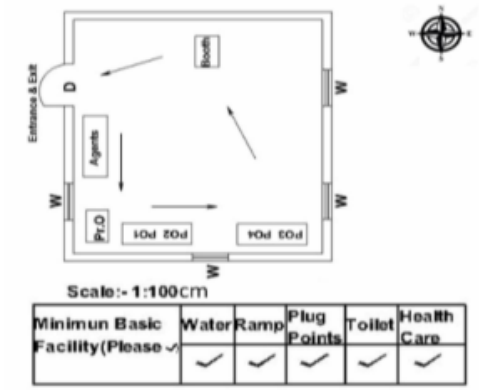

Google Map View

Polling Station Building Front View

Polling Station Front View

Cad View

Key MAP View

சட்டமன்றத் தொகுதியின் எண் மற்றும் பெயர் : 107-பவானிசாகர் பிரிவு எண் மற்றும் பெயர் 1-கெம்பநாயக்கன் பாளையம் (பே) வார்டு 2, தெற்குத்தோட்ட வீதி