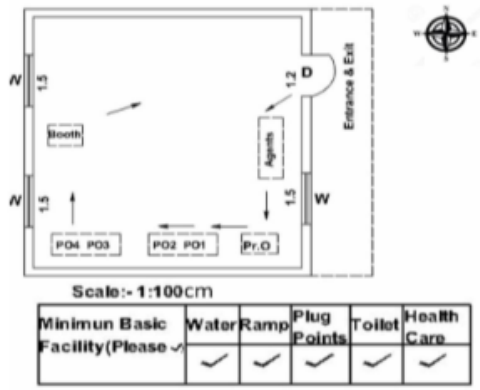

Nazri Naksha

Google Map View

Polling Station Building Front View

Polling Station Front View

Cad View

Key MAP View

சட்டமன்றத் தொகுதியின் எண் மற்றும் பெயர் : 107-பவானிசாகர் பிரிவு எண் மற்றும் பெயர் 1-கெம்பநாயக்கன் பாளையம் (பே), பாரஸ்ட் ரோடு வார்டு 4