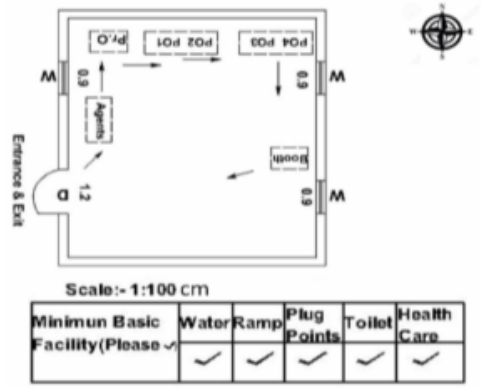

**Google Map View**

**Polling Station Building Front View**

**Polling Station Front View**

**Cad View**

**Key MAP View**

1 பெயர் : யமுனா தேவி தந்தை பெயர் : பழனிசாமி வீட்டு எண் : 0 வயது : 26 பாலினம் : பெண் Photo is available	WFL2124584	2 பெயர் : சாந்தாமணி தந்தை பெயர் : மகாலிங்கம் வீட்டு எண் : 1 வயது : 50 பாலினம் : பெண் Photo is available	WFL0994970	#2 3 பெயர் : பூ மா சந்திரசேகர் தந்தை பெயர் : மாரப்பகவுண்டர் வீட்டு எண் : 12/1 வயது : 41 பாலினம் : ஆண் Photo is available	WFL2408136
4 பெயர் : குணவதி கணவர் பெயர் : கைத்துமலை வீட்டு எண் : 1 வயது : 31 பாலினம் : பெண் Photo is available	WFL0655639	5 பெயர் : ஷாலினி தந்தை பெயர் : பெரியசாமி வீட்டு எண் : 2-4பீ வயது : 24 பாலினம் : பெண் Photo is available	WFL2124576	6 பெயர் : கோ சைதானி கணவர் பெயர் : கோபாலன் வீட்டு எண் : 2/45 வயது : 40 பாலினம் : பெண் Photo is available	WFL2327179
7 பெயர் : இந்துமதி கணவர் பெயர் : அனந்த் குமார் வீட்டு எண் : 2/109 வயது : 25 பாலினம் : பெண் Photo is available	WFL2124568	8 பெயர் : சுதர்சன் தந்தை பெயர் : வேலுசாமி வீட்டு எண் : 2A வயது : 26 பாலினம் : ஆண் Photo is available	WFL1172675	9 பெயர் : சங்கீதா ப கணவர் பெயர் : சதீஷ்குமார் வீட்டு எண் : 3/120 வயது : 31 பாலினம் : பெண் Photo is available	WFL2358018
10 பெயர் : சதீஸ்குமார் தந்தை பெயர் : கிருஷ்ணன் வீட்டு எண் : 3-120 வயது : 29 பாலினம் : ஆண் Photo is available	WFL0897967	11 பெயர் : சுபிகா தந்தை பெயர் : பிரகாஷ் வீட்டு எண் : 3ஏ/3 வயது : 25 பாலினம் : பெண் Photo is available	WFL2174936	12 பெயர் : காஞ்சனாதேவி கணவர் பெயர் : குணசேகரன் வீட்டு எண் : 4 வயது : 60 பாலினம் : பெண் Photo is available	WFL1579788
13 பெயர் : கவிதா கணவர் பெயர் : சுரேஷ் வீட்டு எண் : 4 வயது : 36 பாலினம் : பெண் Photo is available	WFL2238582	S 14 பெயர் : சுர்ஜித் தந்தை பெயர் : மாரன் வீட்டு எண் : 4 வயது : 31 பாலினம் : ஆண் DELETED	WFL0814285	15 பெயர் : வைதேகி கணவர் பெயர் : சுர்ஜித் வீட்டு எண் : 4 வயது : 29 பாலினம் : பெண் Photo is available	WFL1172535
16 பெயர் : ராசாத்தி கணவர் பெயர் : தங்கவேல் வீட்டு எண் : 5 வயது : 58 பாலினம் : பெண் Photo is available	WFL0180372	17 பெயர் : தங்கராஜ் தந்தை பெயர் : மாரன் வீட்டு எண் : 5 வயது : 31 பாலினம் : ஆண் Photo is available	WFL0897975	18 பெயர் : சிந்தியா தந்தை பெயர் : சண்முகம் வீட்டு எண் : 5-5 வயது : 31 பாலினம் : பெண் Photo is available	WFL0756270
S 19 பெயர் : ரவிக்குமார் மா தந்தை பெயர் : மாதன் வீட்டு எண் : 5/95 வயது : 25 பாலினம் : ஆண் DELETED	WFL2343796	20 பெயர் : தங்கவேலு தந்தை பெயர் : முத்துக்கவுண்டர் வீட்டு எண் : 6 வயது : 73 பாலினம் : ஆண் Photo is available	WFL1579804	21 பெயர் : சண்முகம் தந்தை பெயர் : முத்துக்கவுண்டர் வீட்டு எண் : 6 வயது : 72 பாலினம் : ஆண் Photo is available	WFL1579812
22 பெயர் : கோமளவள்ளி கணவர் பெயர் : தங்கவேலு வீட்டு எண் : 6 வயது : 65 பாலினம் : பெண் Photo is available	WFL1579820	23 பெயர் : கலைவாணி கணவர் பெயர் : சண்முகம் வீட்டு எண் : 6 வயது : 63 பாலினம் : பெண் Photo is available	WFL1579838	24 பெயர் : சுரேஷ் தந்தை பெயர் : தங்கவேல் வீட்டு எண் : 6 வயது : 45 பாலினம் : ஆண் Photo is available	HRG1284876
S 25 பெயர் : ராமசாமி தந்தை பெயர் : செல்வன் வீட்டு எண் : 6/16 வயது : 22 பாலினம் : ஆண் DELETED	WFL2327088	26 பெயர் : சரஸ்வதி கணவர் பெயர் : செல்லப்பகவுண்டர் வீட்டு எண் : 7 வயது : 64 பாலினம் : பெண் Photo is available	WFL1579853	27 பெயர் : சக்திவேல் தந்தை பெயர் : ராமன் வீட்டு எண் : 7 வயது : 49 பாலினம் : ஆண் Photo is available	WFL0814293
28 பெயர் : ரமேஷ்குமார் தந்தை பெயர் : பொன்னுச்சாமி வீட்டு எண் : 7 வயது : 46 பாலினம் : ஆண் Photo is available	HRG3943529	29 பெயர் : கோதண்டபாணி தந்தை பெயர் : செல்லப்பகவுண்டர் வீட்டு எண் : 7 வயது : 44 பாலினம் : ஆண் Photo is available	HRG1301134	30 பெயர் : பூங்கொடி கணவர் பெயர் : லோகமூர்த்தி வீட்டு எண் : 7 வயது : 43 பாலினம் : பெண் Photo is available	HRG3231180