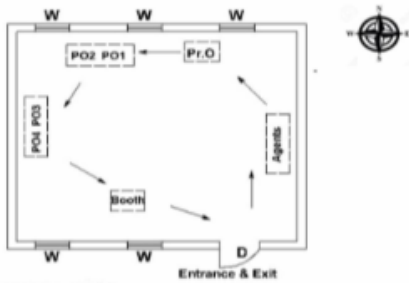

4. வாக்காளர்களின் எண்ணிக்கை

தொடங்கும் வரிசை எண்	முடியும் வரிசை எண்.	நிகர வாக்காளர்களின் எண்ணிக்கை			
		ஆண்	பெண்	மூன்றாம் பாலினம்	மொத்தம்
1	765	380	384	0	764

கையொப்பம்

Nazri Naksha

Google Map View

Polling Station Building Front View

Polling Station Front View

Cad View

Key MAP View

Scale:- 1:100cm

Minimum Basic Facility(Please)	Water	Ramp	Plug Points	Toilet	Health Care
✓	✓	✓	✓	✓	✓

(a) Landmarks

(b) Road names

(c) Traffic flow