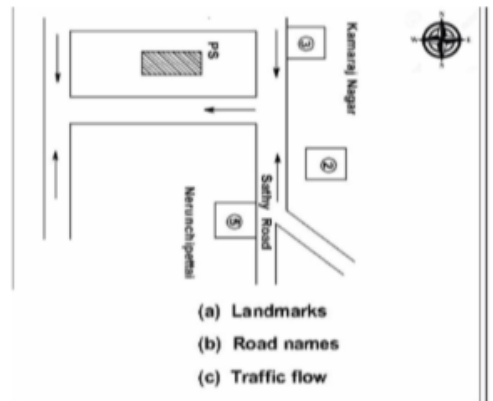

Key MAP View