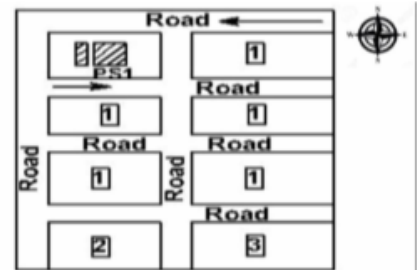

Polling Station Front View

Cad View

Key MAP View

Scale:- 1:100cm

Minimum Basic Facility(Please)	Water	Ramp	Plug Points	Toilet	Health Care
✓	✓	✓	✓	✓	✓

- (a) Landmarks
- (b) Road names
- (c) Traffic flow

1	WFL0828111	பெயர் : பூஜா தாயின் பெயர்: மஞ்சளா வீட்டு எண் : 1 வயது : 29 பாலினம் : பெண்	Photo is available	2	WFL0978650	பெயர் : கோவிந்தராஜ் தந்தை பெயர்: ரங்கசாமி வீட்டு எண் : 1-14 வயது : 30 பாலினம் : ஆண்	Photo is available	3	WFL1105824	பெயர் : ராஜேஸ்வரி தந்தை பெயர்: மதேவன் வீட்டு எண் : 1/66 வயது : 31 பாலினம் : பெண்	Photo is available
4	WFL0000588	பெயர் : சரோஜா கணவர் பெயர்: சிவாண்ணா வீட்டு எண் : 1-154 வயது : 45 பாலினம் : பெண்	Photo is available	5	WFL2325975	பெயர் : அஸ்வினி தந்தை பெயர்: சித்தராஜ் வீட்டு எண் : 1/162 வயது : 21 பாலினம் : பெண்	Photo is available	6	WFL2457190	பெயர் : தேவபத்திரா வெ தந்தை பெயர்: வெங்கடையா வீட்டு எண் : 1/169 வயது : 52 பாலினம் : ஆண்	Photo is available
7	WFL0000521	பெயர் : நீலாவதி கணவர் பெயர்: தேவபத்திரா வீட்டு எண் : 1-169 வயது : 42 பாலினம் : பெண்	Photo is available	8	WFL2446698	பெயர் : மரியதாஸ் தந்தை பெயர்: ராமசாமி வீட்டு எண் : 1-238 வயது : 50 பாலினம் : ஆண்	Photo is available	9	WFL2398535	பெயர் : காவேரி கணவர் பெயர்: சந்திரசேகர் சந்திரசேகர் வீட்டு எண் : 2 வயது : 29 பாலினம் : பெண்	Photo is available
10	WFL2301489	பெயர் : செல்லகனி கணவர் பெயர்: முத்துராஜ் வீட்டு எண் : 2/1 வயது : 29 பாலினம் : பெண்	Photo is available	11	WFL2293769	பெயர் : சுசித்ரா தந்தை பெயர்: சிவக்குமார் வீட்டு எண் : 2/138 வயது : 23 பாலினம் : பெண்	Photo is available	12	WFL1142140	பெயர் : கலைவானி கணவர் பெயர்: காளசாமி வீட்டு எண் : 2-147 வயது : 31 பாலினம் : பெண்	Photo is available
13	WFL0000646	பெயர் : சுசீலா தந்தை பெயர்: ஜவாரய்யா வீட்டு எண் : 2-187 வயது : 40 பாலினம் : பெண்	Photo is available	14	WFL2301455	பெயர் : பிந்து கணவர் பெயர்: பிரசாதா வீட்டு எண் : 2/212 வயது : 29 பாலினம் : பெண்	Photo is available	15	WFL1035047	பெயர் : ஜெயலட்சுமி கணவர் பெயர்: மல்லு வீட்டு எண் : 2-222 வயது : 34 பாலினம் : பெண்	Photo is available
16	WFL1225770	பெயர் : நாகலாம்பிகா ஜ தந்தை பெயர்: ஜடமாதா வீட்டு எண் : 2/223 வயது : 39 பாலினம் : பெண்	Photo is available	17	WFL2369544	பெயர் : சமலதா கணவர் பெயர்: ரவி வீட்டு எண் : 2/233 வயது : 24 பாலினம் : பெண்	Photo is available	18	WFL0253716	பெயர் : கீதா தந்தை பெயர்: நாகம்மா வீட்டு எண் : 2-240 வயது : 36 பாலினம் : பெண்	Photo is available
19	WFL1035013	பெயர் : சங்கரா தந்தை பெயர்: நிங்கய்யா வீட்டு எண் : 2-242 வயது : 40 பாலினம் : ஆண்	Photo is available	20	WFL1105840	பெயர் : செளமியா கணவர் பெயர்: மகேஷா வீட்டு எண் : 2/294ஏ வயது : 35 பாலினம் : பெண்	Photo is available	21	WFL2301463	பெயர் : கித்தா கணவர் பெயர்: விங்கய்யா வீட்டு எண் : 3/4 வயது : 36 பாலினம் : பெண்	Photo is available
22	WFL0000539	பெயர் : மணியம்மா கணவர் பெயர்: சிவலிங்கா வீட்டு எண் : 4-163 வயது : 41 பாலினம் : பெண்	Photo is available	23	WFL0000448	பெயர் : ராஜ்ஜப்பாஜி தந்தை பெயர்: நிலிசித்தன் வீட்டு எண் : 5-119 வயது : 40 பாலினம் : ஆண்	Photo is available	24	WFL2455574	பெயர் : ஜோதி தந்தை பெயர்: ராச்சயா வீட்டு எண் : 6/102 வயது : 20 பாலினம் : பெண்	Photo is available
25	WFL0000513	பெயர் : ஜெயலட்சுமி தந்தை பெயர்: புட்டராஜ் வீட்டு எண் : 8 வயது : 37 பாலினம் : பெண்	Photo is available	26	WFL0063677	பெயர் : வீரமணி தந்தை பெயர்: புட்டராஜ் வீட்டு எண் : 8 வயது : 35 பாலினம் : ஆண்	Photo is available	27	WFL0828137	பெயர் : நவீன்குமார் தந்தை பெயர்: ராஜ்ஜெயா வீட்டு எண் : 8 வயது : 29 பாலினம் : ஆண்	Photo is available
28	WFL0000463	பெயர் : கௌரம்மா கணவர் பெயர்: ராச்சய்யா வீட்டு எண் : 8-110A வயது : 45 பாலினம் : பெண்	Photo is available	29	WFL2443802	பெயர் : அனுஷ் நா தந்தை பெயர்: நாகராஜ் வி வீட்டு எண் : 10ஏ/156 வயது : 20 பாலினம் : ஆண்	Photo is available	30	WFL0063685	பெயர் : மகாதேவசாமி தந்தை பெயர்: புட்டய்யா வீட்டு எண் : 16 வயது : 38 பாலினம் : ஆண்	Photo is available