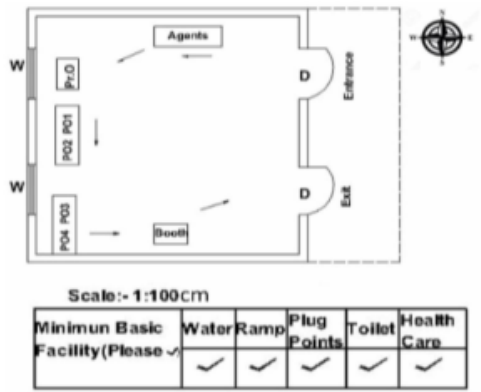

Cad View

Key MAP View