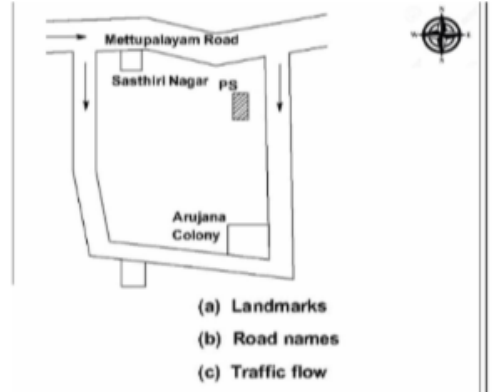

Cad View

Key MAP View