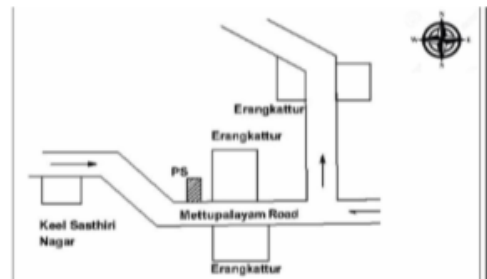

Polling Station Front View

Cad View

Key MAP View

Scale:- 1:100cm

Minimum Basic Facility (Please)	Water	Ramp	Plug Points	Toilet	Health Care
	✓	✓	✓	✓	✓

- (a) Landmarks
- (b) Road names
- (c) Traffic flow

சட்டமன்றத் தொகுதியின் எண் மற்றும் பெயர் : 107-பவானிசாகர்  
பிரிவு எண் மற்றும் பெயர் 1-அக்கரை தத்தப்பள்ளி (வ.கி) உத்தண்டியூர் (ஊ) வார்டு 8, எரங்காட்டுர் வாய்க்காலாக்கு வடக்கு பகுதி