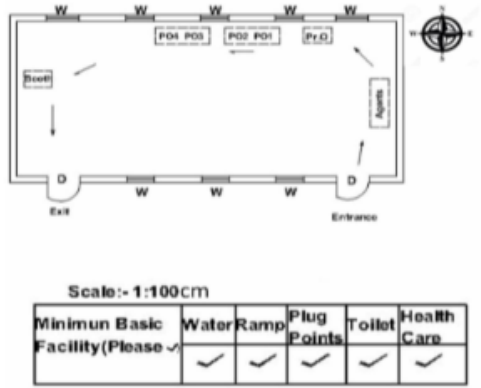

Google Map View

Polling Station Building Front View

Polling Station Front View

Cad View

Key MAP View

1	WFL1686294	பெயர் : விஜயக்குமார் தந்தை பெயர்: மாதையன் வீட்டு எண் : 1 வயது : 64 பாலினம் : ஆண்	Photo is available	2	WFL1686302	பெயர் : ஓதிசாமி தந்தை பெயர்: ராமன் வீட்டு எண் : 1 வயது : 62 பாலினம் : ஆண்	Photo is available	3	WFL1686310	பெயர் : சாந்தி கணவர் பெயர்: விஜயக்குமார் வீட்டு எண் : 1 வயது : 55 பாலினம் : பெண்	Photo is available
4	WFL1686328	பெயர் : தேவி கணவர் பெயர்: ஓதிசாமி வீட்டு எண் : 1 வயது : 54 பாலினம் : பெண்	Photo is available	5	WFL0038919	பெயர் : காளியம்மாள் கணவர் பெயர்: மஞ்சுநாத் வீட்டு எண் : 1 வயது : 54 பாலினம் : பெண்	Photo is available	6	WFL0547752	பெயர் : ராஜேஸ்வரி கணவர் பெயர்: சரவணன் வீட்டு எண் : 1 வயது : 40 பாலினம் : பெண்	Photo is available
7	WFL0299040	பெயர் : கோகுல்ராஜ் தந்தை பெயர்: நாராயணசாமி வீட்டு எண் : 1 வயது : 37 பாலினம் : ஆண்	Photo is available	8	WFL0299057	பெயர் : வெங்கடாச்சலம் தந்தை பெயர்: நாராயணசாமி வீட்டு எண் : 1 வயது : 34 பாலினம் : ஆண்	Photo is available	9	WFL0402404	பெயர் : கௌதம் ராஜா தந்தை பெயர்: பழனிச்சாமி வீட்டு எண் : 1 வயது : 34 பாலினம் : ஆண்	Photo is available
10	WFL1175702	பெயர் : நவீனா நா தந்தை பெயர்: நாகராஜ் வீட்டு எண் : 1-3 வயது : 27 பாலினம் : பெண்	Photo is available	11	WFL1175660	பெயர் : சுவேதா தந்தை பெயர்: நாகராஜ் வீட்டு எண் : 1-3 வயது : 25 பாலினம் : பெண்	Photo is available	12	WFL2184968	பெயர் : சு. பேந்திரன் தந்தை பெயர்: சுப்பிரமணி வீட்டு எண் : 1/3 வயது : 24 பாலினம் : ஆண்	Photo is available
13	WFL0429480	பெயர் : ஷாலினி கணவர் பெயர்: பூவேந்தன் வீட்டு எண் : 1-4 வயது : 43 பாலினம் : பெண்	Photo is available	14	WFL0038851	பெயர் : கல்பனா தந்தை பெயர்: ஓதிசாமி வீட்டு எண் : 1-5A1 வயது : 36 பாலினம் : பெண்	Photo is available	15	WFL2402659	பெயர் : இந்துமதி கணவர் பெயர்: ரஞ்சித்குமார் வீட்டு எண் : 1/5 ஏ1 வயது : 27 பாலினம் : பெண்	Photo is available
16	WFL1008713	பெயர் : பரத்குமார் தந்தை பெயர்: கணேசன் வீட்டு எண் : 1-6 வயது : 28 பாலினம் : ஆண்	Photo is available	17	WFL0858357	பெயர் : ஞானசேகர் தந்தை பெயர்: சுந்தசாமி வீட்டு எண் : 1-7 வயது : 30 பாலினம் : ஆண்	Photo is available	18	WFL1686336	பெயர் : ஹபிபுல்லா தந்தை பெயர்: அப்துல்மஜீத் வீட்டு எண் : 1-10 வயது : 69 பாலினம் : ஆண்	Photo is available
19	WFL1686344	பெயர் : பரீதாபானு கணவர் பெயர்: ஹபிபுல்லா வீட்டு எண் : 1-10 வயது : 56 பாலினம் : பெண்	Photo is available	20	WJB2527463	பெயர் : மதினா பரீன் தந்தை பெயர்: முகமதுஅலி ஜின்னா வீட்டு எண் : 1/10 வயது : 30 பாலினம் : பெண்	Photo is available	21	WFL0858381	பெயர் : முஹம்மது ஜலாலுதீன் தந்தை பெயர்: நஜீருல்லா வீட்டு எண் : 1/11 வயது : 29 பாலினம் : ஆண்	Photo is available
22	WFL2217628	பெயர் : ராஜேந்திரன் தந்தை பெயர்: சீனிவாசன் வீட்டு எண் : 1/15 வயது : 51 பாலினம் : ஆண்	Photo is available	23	WFL2217636	பெயர் : பத்மப்பிரியா கணவர் பெயர்: ராஜேந்திரன் வீட்டு எண் : 1/15 வயது : 45 பாலினம் : பெண்	Photo is available	24	WFL2231926	பெயர் : வைஷ்ணவி தந்தை பெயர்: ராஜேந்திரன் வீட்டு எண் : 1/15 வயது : 23 பாலினம் : பெண்	Photo is available
25	WFL2421246	பெயர் : சுபாஷினி தந்தை பெயர்: ராஜேந்திரன் வீட்டு எண் : 1/15 வயது : 21 பாலினம் : பெண்	Photo is available	26	WFL1204106	பெயர் : விக்னேஷ் தந்தை பெயர்: அங்கப்பன் வீட்டு எண் : 1-17 வயது : 25 பாலினம் : ஆண்	Photo is available	27	WFL2418770	பெயர் : காமேஷ் தந்தை பெயர்: அங்கப்பன் வீட்டு எண் : 1/17 வயது : 22 பாலினம் : ஆண்	Photo is available
28	WFL1008739	பெயர் : அங்கப்பன் தந்தை பெயர்: தோணப்பன் வீட்டு எண் : 1-17A1 வயது : 50 பாலினம் : ஆண்	Photo is available	29	WFL1008705	பெயர் : சுமதி கணவர் பெயர்: அங்கப்பன் வீட்டு எண் : 1-17A1 வயது : 46 பாலினம் : பெண்	Photo is available	30	WFL2402675	பெயர் : ராஜேஷ்குமார் தந்தை பெயர்: சுந்தரமூர்த்தி வீட்டு எண் : 1/18 வயது : 33 பாலினம் : ஆண்	Photo is available