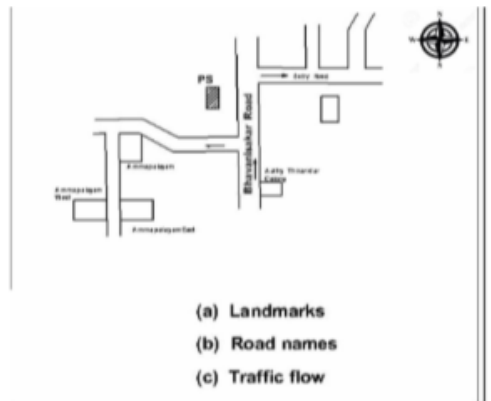

Cad View

Key MAP View