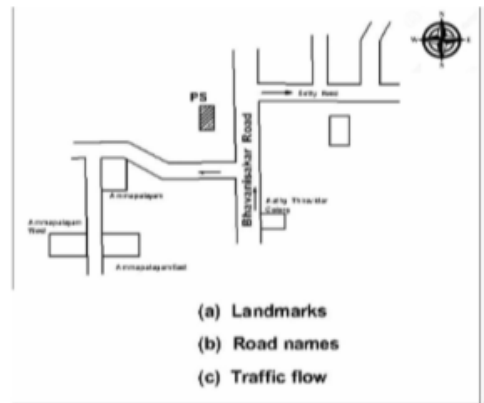

Cad View

Key MAP View