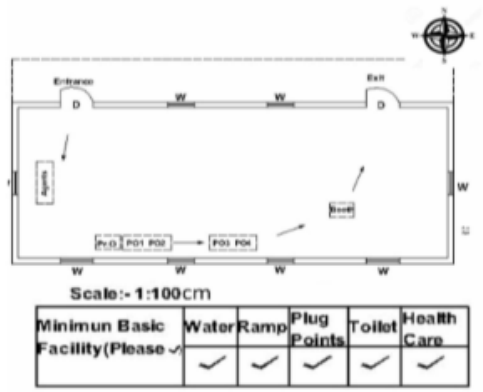

Google Map View

Polling Station Building Front View

Polling Station Front View

Cad View

Key MAP View

1 பெயர் : அஜீத்குமார் வே தந்தை பெயர்: வேலுசாமி வீட்டு எண் : 1/80 வயது : 26 பாலினம் : ஆண்	WFL2358075 Photo is available	2 பெயர் : அன்னபூரணி கணவர் பெயர்: பழனிச்சாமி வீட்டு எண் : 2 வயது : 48 பாலினம் : பெண்	WFL0765248 Photo is available	3 பெயர் : சாந்தாமணி கணவர் பெயர்: கருப்புசாமி வீட்டு எண் : 2 வயது : 43 பாலினம் : பெண்	WFL0816181 Photo is available
4 பெயர் : தினேஷ்குமார் தந்தை பெயர்: பழனிச்சாமி வீட்டு எண் : 2 வயது : 32 பாலினம் : ஆண்	WFL0765297 Photo is available	5 பெயர் : பவித்ரா தேவி கா கணவர் பெயர்: தனராஜ் வே வீட்டு எண் : 2/62 வயது : 25 பாலினம் : பெண்	WFL2448975 Photo is available	6 பெயர் : தனராஜ் தந்தை பெயர்: வேலுச்சாமி வீட்டு எண் : 2-62A வயது : 30 பாலினம் : ஆண்	WFL0858506 Photo is available
7 பெயர் : ரம்யா கணவர் பெயர்: சரவணன் வீட்டு எண் : 2-64 வயது : 34 பாலினம் : பெண்	WFL0191510 Photo is available	# 8 பெயர் : ராஜேஷ்குமார் தோ தந்தை பெயர்: தோணப்பகவுடர் வீட்டு எண் : 2-92 வயது : 36 பாலினம் : ஆண்	WFL0191494 Photo is available	9 பெயர் : லதாமணி கணவர் பெயர்: கோவிந்தராஜ் வீட்டு எண் : 2-156 வயது : 45 பாலினம் : பெண்	WFL0191080 Photo is available
10 பெயர் : சேதுமாதவன் தந்தை பெயர்: கிருஷ்ணநாயர் வீட்டு எண் : 2-162 வயது : 81 பாலினம் : ஆண்	WFL1691484 Photo is available	11 பெயர் : மதன்குமார் தந்தை பெயர்: பழனிச்சாமி வீட்டு எண் : 2-162 வயது : 29 பாலினம் : ஆண்	WFL0858407 Photo is available	12 பெயர் : க நாகராஜ் தந்தை பெயர்: கன்னையன் வீட்டு எண் : 2/162ஏ வயது : 43 பாலினம் : ஆண்	KCF1362011 Photo is available
13 பெயர் : மாலா கணவர் பெயர்: கெம்பீரன் வீட்டு எண் : 2/162 ஏ3 வயது : 85 பாலினம் : பெண்	WFL2417780 Photo is available	14 பெயர் : சங்குபதி கணவர் பெயர்: டேவிட் வீட்டு எண் : 2/162 ஏ3 வயது : 60 பாலினம் : பெண்	WFL2417350 Photo is available	15 பெயர் : ரஜிதா கணவர் பெயர்: சிவக்குமார் வீட்டு எண் : 2-162-A20 வயது : 37 பாலினம் : பெண்	WFL0900514 Photo is available
16 பெயர் : உதயகுமார் தந்தை பெயர்: சேதுமாதவன் வீட்டு எண் : 2-162-A22 வயது : 42 பாலினம் : ஆண்	KCF1405190 Photo is available	17 பெயர் : நஞ்சுண்டன் தந்தை பெயர்: மூக்கப்பகவுண்டர் வீட்டு எண் : 2/163 வயது : 69 பாலினம் : ஆண்	WFL2426997 Photo is available	18 பெயர் : புவனேஸ்வரி க கணவர் பெயர்: ஆனந்தன் வீட்டு எண் : 2/163 வயது : 37 பாலினம் : பெண்	WFL2499069 Photo is available
19 பெயர் : ஆனந்தன் ந தந்தை பெயர்: நஞ்சுண்டன் வீட்டு எண் : 2/163 வயது : 36 பாலினம் : ஆண்	WFL2426989 Photo is available	20 பெயர் : ராணி ம கணவர் பெயர்: மகேஷ் வீட்டு எண் : 2/169 வயது : 41 பாலினம் : பெண்	WFL2492270 Photo is available	21 பெயர் : சத்யா கணவர் பெயர்: சிவக்குமார் வீட்டு எண் : 2/169 வயது : 37 பாலினம் : பெண்	WFL2492700 Photo is available
22 பெயர் : ராஜ்குமார் தந்தை பெயர்: காளியப்பன் வீட்டு எண் : 2/172 வயது : 32 பாலினம் : ஆண்	WFL2490993 Photo is available	23 பெயர் : சாந்தி கணவர் பெயர்: ராஜ்குமார் வீட்டு எண் : 2/172 ஏ வயது : 30 பாலினம் : பெண்	WFL2497766 Photo is available	24 பெயர் : நாகரத்தினம் கணவர் பெயர்: மாகாளியப்பன் வீட்டு எண் : 2-173 வயது : 57 பாலினம் : பெண்	WFL0191114 Photo is available
25 பெயர் : தினேஷ் தந்தை பெயர்: மகாலியப்பன் வீட்டு எண் : 2-173 வயது : 36 பாலினம் : ஆண்	WFL0250761 Photo is available	26 பெயர் : கன்னியமரியாள் கணவர் பெயர்: தினேஷ் வீட்டு எண் : 2/173 வயது : 24 பாலினம் : பெண்	WFL2497600 Photo is available	27 பெயர் : விஜயகுமார் தந்தை பெயர்: ராமலிங்கம் வீட்டு எண் : 2-176 வயது : 40 பாலினம் : ஆண்	WFL0039065 Photo is available
28 பெயர் : ர நவநிசா கா ரங்கசாமி தந்தை பெயர்: ர நவநிசா கா ரங்கசாமி வீட்டு எண் : 2/179 வயது : 20 பாலினம் : பெண்	WFL2395291 Photo is available	29 பெயர் : நித்தியபிரியா கணவர் பெயர்: சந்திரசேகர் வீட்டு எண் : 2-179A1 வயது : 33 பாலினம் : பெண்	WFL0662379 Photo is available	30 பெயர் : க ராஜ்மாள் கணவர் பெயர்: கருப்புசாமி வீட்டு எண் : 2/184 வயது : 70 பாலினம் : பெண்	KCF3834488 Photo is available