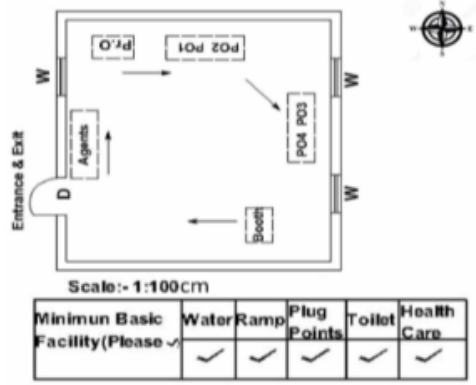

Google Map View

Polling Station Building Front View

Polling Station Front View

Cad View

Key MAP View

1 பெயர் : கோமதி கணவர் பெயர் : சரவணகுமார் வீட்டு எண் : 1 வயது : 40 பாலினம் : பெண்	KCF2321867 Photo is available	2 பெயர் : ராம்குமார் தந்தை பெயர் : ஆறுமுகம் வீட்டு எண் : 1 வயது : 34 பாலினம் : ஆண்	WFL0858639 Photo is available	3 பெயர் : முத்தமமாள் கணவர் பெயர் : பிரபாகரன் வீட்டு எண் : 1/77 வயது : 39 பாலினம் : பெண்	WFL0548008 Photo is available
4 பெயர் : ஹேமாதேவி தந்தை பெயர் : ஆறுமுகம் வீட்டு எண் : 1-78 வயது : 38 பாலினம் : பெண்	WFL0548099 Photo is available	# 5 பெயர் : வ கேசவன் தந்தை பெயர் : வரதராஜன் வீட்டு எண் : 1/479A வயது : 34 பாலினம் : ஆண்	WFL0191643 Photo is available	6 பெயர் : சபரிஸ் தந்தை பெயர் : சங்கரேஸ்வரன் வீட்டு எண் : 2/5 வயது : 21 பாலினம் : ஆண்	WFL2337418 Photo is available
7 பெயர் : வளர்மதி தந்தை பெயர் : மகேந்திரன் வீட்டு எண் : 2/124 வயது : 32 பாலினம் : பெண்	WFL0548149 Photo is available	8 பெயர் : லட்சுமணன் ந தந்தை பெயர் : நடராஜ் வீட்டு எண் : 2/172 வயது : 44 பாலினம் : ஆண்	WFL2515401 Photo is available	9 பெயர் : சரவணன் தந்தை பெயர் : அப்பாச்சிசெட்டியார் வீட்டு எண் : 2-219 வயது : 45 பாலினம் : ஆண்	KCF2318434 Photo is available
10 பெயர் : உமா கணவர் பெயர் : சரவணன் வீட்டு எண் : 2-219 வயது : 38 பாலினம் : பெண்	WFL0548180 Photo is available	11 பெயர் : பாலகிருஷ்ணன் தந்தை பெயர் : சம்பக்குமார் வீட்டு எண் : 3 வயது : 40 பாலினம் : ஆண்	KCF2319507 Photo is available	12 பெயர் : ஐஸ்வர்யா கி தந்தை பெயர் : கிருஷ்ணன் வீட்டு எண் : 3/87 வயது : 28 பாலினம் : பெண்	WFL0952556 Photo is available
13 பெயர் : செல்வராஜ் தந்தை பெயர் : முருகசாமி கவுண்டர் வீட்டு எண் : 5/671 வயது : 51 பாலினம் : ஆண்	WFL1708700 Photo is available	14 பெயர் : ரேவதி கணவர் பெயர் : செல்வராஜ் வீட்டு எண் : 5/671 வயது : 35 பாலினம் : பெண்	WFL0548057 Photo is available	15 பெயர் : சிவராம் தந்தை பெயர் : மணி வீட்டு எண் : 5A வயது : 46 பாலினம் : ஆண்	KCF1195171 Photo is available
16 பெயர் : கீர்த்தனா தந்தை பெயர் : விஜயசேகர் வீட்டு எண் : 6/4 வயது : 28 பாலினம் : பெண்	WFL1008465 Photo is available	17 பெயர் : ராணி கணவர் பெயர் : ராஜகோபால் வீட்டு எண் : 8 வயது : 58 பாலினம் : பெண்	WFL1706266 Photo is available	18 பெயர் : ஜோதி கணவர் பெயர் : ஞானமுருகையன் வீட்டு எண் : 8 வயது : 45 பாலினம் : பெண்	KCF1335397 Photo is available
19 பெயர் : லட்சுமி கணவர் பெயர் : பொன்னுசாமி வீட்டு எண் : 8 வயது : 43 பாலினம் : பெண்	WFL0765537 Photo is available	20 பெயர் : பழனிச்சாமி தந்தை பெயர் : பட்டீஸ்வரன் வீட்டு எண் : 8 வயது : 41 பாலினம் : ஆண்	WFL0765529 Photo is available	21 பெயர் : இசக்கிசெல்வன் தந்தை பெயர் : செல்வராஜ் வீட்டு எண் : 8 வயது : 41 பாலினம் : ஆண்	WFL0429605 Photo is available
22 பெயர் : சுயம்புசெல்வி தந்தை பெயர் : இசக்கிசெல்வன் வீட்டு எண் : 8 வயது : 39 பாலினம் : பெண்	WFL0429597 Photo is available	23 பெயர் : அழகேசன் தந்தை பெயர் : மகாலிங்கம் வீட்டு எண் : 8 வயது : 39 பாலினம் : ஆண்	WFL0816215 Photo is available	24 பெயர் : வனிதா கணவர் பெயர் : ஜெயராம் வீட்டு எண் : 8 வயது : 39 பாலினம் : பெண்	WFL0429563 Photo is available
25 பெயர் : குழந்தையம்மாள் தந்தை பெயர் : பிரகாஷ் வீட்டு எண் : 8 வயது : 38 பாலினம் : பெண்	WFL0952549 Photo is available	26 பெயர் : ஜெயராம் தந்தை பெயர் : செல்வராஜ் நாடார் வீட்டு எண் : 8 வயது : 38 பாலினம் : ஆண்	WFL0429555 Photo is available	27 பெயர் : ஜெயசுதா கணவர் பெயர் : பிரபாகரன் வீட்டு எண் : 8 வயது : 32 பாலினம் : பெண்	WFL0765354 Photo is available
28 பெயர் : கவிதா தந்தை பெயர் : சண்முகம் வீட்டு எண் : 8 வயது : 31 பாலினம் : பெண்	WFL0816306 Photo is available	29 பெயர் : சுதாகரன் தந்தை பெயர் : கோபால் வீட்டு எண் : 8 வயது : 30 பாலினம் : ஆண்	WFL1065168 Photo is available	30 பெயர் : தினேஷ்குமார் தந்தை பெயர் : நாகராஜ் வீட்டு எண் : 8 வயது : 30 பாலினம் : ஆண்	WFL0765503 Photo is available