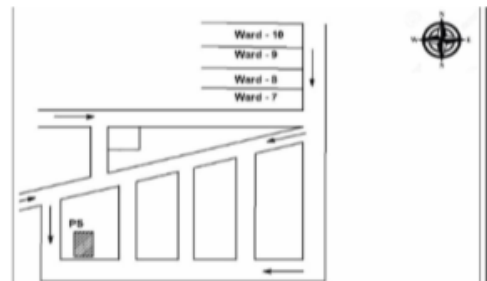

Polling Station Front View

Cad View

Scale:- 1:100cm

Minimum Basic Facility(Please)	Water	Ramp	Plug Points	Toilet	Health Care
✓	✓	✓	✓	✓	✓

Key MAP View

- (a) Landmarks
- (b) Road names
- (c) Traffic flow

சட்டமன்றத் தொகுதியின் எண் மற்றும் பெயர் : 107-பவானிசாகர் பிரிவு எண் மற்றும் பெயர் 1-பவானிசாகர் (பே) வார்டு 7,8,9,10, கூலீஸ்லைன்