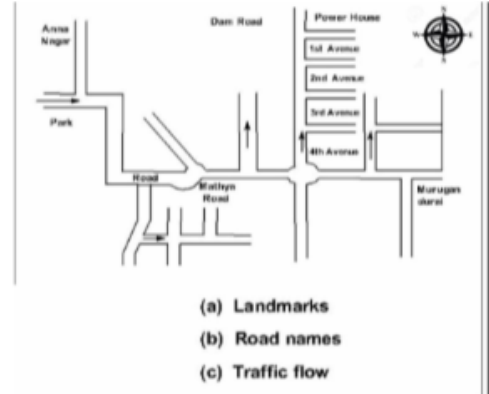

Cad View

Key MAP View