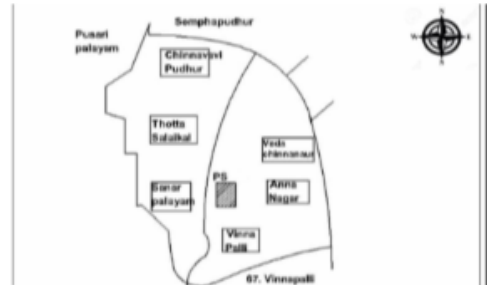

Polling Station Front View

Cad View

Scale:- 1:100cm

Minimum Basic Facility(Please)	Water	Ramp	Plug Points	Toilet	Health Care
✓	✓	✓	✓	✓	✓

Key MAP View

- (a) Landmarks
- (b) Road names
- (c) Traffic flow

1	WFL2186328	பெயர் : மோகன் தந்தை பெயர்: பழனிச்சாமி வீட்டு எண் : 1/135 வயது : 27 பாலினம் : ஆண்	Photo is available	2	WFL0768440	பெயர் : மோகன்பிரியா கணவர் பெயர்: ராஜேந்திரன் வீட்டு எண் : 1e வயது : 38 பாலினம் : பெண்	Photo is available	3	WFL0768622	பெயர் : ஆனந்தி கணவர் பெயர்: முருகேசன் வீட்டு எண் : 1e வயது : 32 பாலினம் : பெண்	Photo is available
4	WFL0665083	பெயர் : சிவபிரசாத் கு தந்தை பெயர்: குருசாமி வீட்டு எண் : 2/518 தோட்டசாலை வயது : 31 பாலினம் : ஆண்	Photo is available	5	WFL2247815	பெயர் : ஜோதிமணி கணவர் பெயர்: பார்த்திபன் வீட்டு எண் : 3/89 வயது : 32 பாலினம் : பெண்	Photo is available	6	WFL2198489	பெயர் : தீபா கணவர் பெயர்: ராஜேந்திரன் வீட்டு எண் : 3/139 வயது : 30 பாலினம் : பெண்	Photo is available
7	WFL0301804	பெயர் : மாரிச்சாமி தந்தை பெயர்: குப்பநாயக்கர் வீட்டு எண் : 4-73 வயது : 65 பாலினம் : ஆண்	Photo is available	8	WFL0301424	பெயர் : வசந்தா கணவர் பெயர்: மாரிச்சாமி வீட்டு எண் : 4-73 வயது : 58 பாலினம் : பெண்	Photo is available	9	WFL0198382	பெயர் : முருகேசன் தந்தை பெயர்: மாரிச்சாமி வீட்டு எண் : 4-73 வயது : 36 பாலினம் : ஆண்	Photo is available
10	WFL0344754	பெயர் : சித்ரா கணவர் பெயர்: லட்சுமணன் வீட்டு எண் : 4-152 வயது : 46 பாலினம் : பெண்	Photo is available	11	WFL2186310	பெயர் : சந்தியா கணவர் பெயர்: சரவண் வீட்டு எண் : 4/224 வயது : 26 பாலினம் : பெண்	Photo is available	12	WFL0344671	பெயர் : நாகராஜன் தந்தை பெயர்: பொன்னுச்சாமி வீட்டு எண் : 4-295 வயது : 48 பாலினம் : ஆண்	Photo is available
13	WFL1082593	பெயர் : உமாமகேஷ்வரி தந்தை பெயர்: நாகராஜன் வீட்டு எண் : 4-399 வயது : 40 பாலினம் : பெண்	Photo is available	14	WFL0301796	பெயர் : ராமசாமி தந்தை பெயர்: கருப்புசாமி வீட்டு எண் : 5 வயது : 76 பாலினம் : ஆண்	Photo is available	15	WFL0344648	பெயர் : சுமதி கணவர் பெயர்: நாராயணசாமி வீட்டு எண் : 5 வயது : 42 பாலினம் : பெண்	Photo is available
16	WFL0768515	பெயர் : பத்மா கணவர் பெயர்: பழனிச்சாமி வீட்டு எண் : 5 வயது : 36 பாலினம் : பெண்	Photo is available	17	WFL0344804	பெயர் : பூர்ணீஸ்வரி கணவர் பெயர்: விஜயக்குமார் வீட்டு எண் : 5-8 வயது : 41 பாலினம் : பெண்	Photo is available	18	WFL0393611	பெயர் : சரஸ்வதி கணவர் பெயர்: தங்கவேலு வீட்டு எண் : 5-28 வயது : 48 பாலினம் : பெண்	Photo is available
19	WFL0301648	பெயர் : அம்பிகா தந்தை பெயர்: ராஜேஸ் வீட்டு எண் : 5-34 வயது : 42 பாலினம் : பெண்	Photo is available	20	WFL2198521	பெயர் : துர்கா தேவி தந்தை பெயர்: பண்ணாரி வீட்டு எண் : 5/35 வயது : 26 பாலினம் : பெண்	Photo is available	21	WFL0198341	பெயர் : நித்யா கணவர் பெயர்: முருகேசன் வீட்டு எண் : 5-39 வயது : 35 பாலினம் : பெண்	Photo is available
22	WFL0665034	பெயர் : சுரேஷ் தந்தை பெயர்: மயில்சாமி வீட்டு எண் : 5-55 வயது : 37 பாலினம் : ஆண்	Photo is available	23	WFL0664797	பெயர் : சித்ரா கணவர் பெயர்: விஜயக்குமார் வீட்டு எண் : 5-56 வயது : 39 பாலினம் : பெண்	Photo is available	24	WFL0664912	பெயர் : விஜயகுமார் தந்தை பெயர்: பொம்மன் வீட்டு எண் : 5-56D வயது : 43 பாலினம் : ஆண்	Photo is available
25	WFL1724327	பெயர் : ராமசாமி தந்தை பெயர்: கருப்பண்ணகவுண்டர் வீட்டு எண் : 5-57 வயது : 78 பாலினம் : ஆண்	Photo is available	26	WFL1724335	பெயர் : காளியம்மாள் கணவர் பெயர்: ராமசாமி வீட்டு எண் : 5-57 வயது : 69 பாலினம் : பெண்	Photo is available	27	WFL1724343	பெயர் : சம்பத்துமார் தந்தை பெயர்: ராமசாமி வீட்டு எண் : 5-59 வயது : 50 பாலினம் : ஆண்	Photo is available
28	WFL0198408	பெயர் : சண்முகவடிவு கணவர் பெயர்: சம்பத்துமார் வீட்டு எண் : 5-59 வயது : 45 பாலினம் : பெண்	Photo is available	29	WFL2460962	பெயர் : துரைராஜ் பொன்னுசாமி தந்தை பெயர்: பொன்னுசாமி வீட்டு எண் : 5/61 வயது : 24 பாலினம் : ஆண்	Photo is available	30	KCF3056397	பெயர் : ரங்கம்மாள் ரா கணவர் பெயர்: ராமசாமி வீட்டு எண் : 5/63 வயது : 58 பாலினம் : பெண்	Photo is available