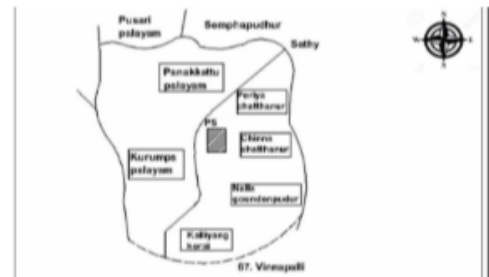

Polling Station Front View

Cad View

Key MAP View

Scale:- 1:100cm

Minimum Basic Facility(Please)	Water	Ramp	Plug Points	Toilet	Health Care
✓	✓	✓	✓	✓	✓

- (a) Landmarks
- (b) Road names
- (c) Traffic flow

1	WFL0041681	பெயர் : வெள்ளிகிரி ம தந்தை பெயர் : மல்லநாயக்கர் சுப்பன் வீட்டு எண் : 1 வயது : 45 பாலினம் : ஆண்	Photo is available	2	WFL0198614	பெயர் : ஜானகி கணவர் பெயர் : வெள்ளியங்கிரி வீட்டு எண் : 1 வயது : 40 பாலினம் : பெண்	Photo is available	3	WFL0445346	பெயர் : சுகன்யா கணவர் பெயர் : பாலன் வீட்டு எண் : 1 வயது : 33 பாலினம் : பெண்	Photo is available
4	WFL1177674	பெயர் : கோகுலநாத் தந்தை பெயர் : பொன்னுசாமி வீட்டு எண் : 1-42 வயது : 26 பாலினம் : ஆண்	Photo is available	5	WFL0198994	பெயர் : பிரபாகரன் தந்தை பெயர் : மல்லநாயக்கர் வீட்டு எண் : 5 வயது : 36 பாலினம் : ஆண்	Photo is available	6	WFL0198630	பெயர் : ரங்கசாமி தந்தை பெயர் : சின்னப்பழனிசாமி வீட்டு எண் : 6 வயது : 35 பாலினம் : ஆண்	Photo is available
7	WFL1066836	பெயர் : ஓவியா தந்தை பெயர் : நாராயணசாமி வீட்டு எண் : 6 வயது : 27 பாலினம் : பெண்	Photo is available	8	WFL1066794	பெயர் : தினேஷ் தந்தை பெயர் : பழனிச்சாமி வீட்டு எண் : 6 வயது : 27 பாலினம் : ஆண்	Photo is available	9	KCF3831963	பெயர் : ரங்கசாமி தந்தை பெயர் : திம்மநாயக்கர் வீட்டு எண் : 6-5 வயது : 38 பாலினம் : ஆண்	Photo is available
10	KCF3755436	பெயர் : தி சின்னப்பழனிச்சாமி தந்தை பெயர் : திம்மநாயக்கர் வீட்டு எண் : 6/6 வயது : 43 பாலினம் : ஆண்	Photo is available	11	WFL0590380	பெயர் : சங்கீதா கணவர் பெயர் : ராமசாமி வீட்டு எண் : 6-7 வயது : 40 பாலினம் : பெண்	Photo is available	12	WFL1122472	பெயர் : நித்யா கணவர் பெயர் : மூர்த்தி வீட்டு எண் : 6-9 வயது : 36 பாலினம் : பெண்	Photo is available
13	WFL2443752	பெயர் : சோமசுந்தரம் சி தந்தை பெயர் : சின்ன பழனிச்சாமி வீட்டு எண் : 6/9 வயது : 21 பாலினம் : ஆண்	Photo is available	14	WFL2356236	பெயர் : லோகேஸ்வரி சி தந்தை பெயர் : சின்ன பழனிசாமி வீட்டு எண் : 6/9 பெரிய சாத்தனூர் வயது : 26 பாலினம் : பெண்	Photo is available	15	WFL1167121	பெயர் : கார்த்திக் ராஜா நா தந்தை பெயர் : நாராயணசாமி வீட்டு எண் : 6/10, வயது : 26 பாலினம் : ஆண்	Photo is available
16	WFL2186443	பெயர் : ரஞ்சித்குமார் தந்தை பெயர் : நாராயணசாமி வீட்டு எண் : 6/10 வயது : 24 பாலினம் : ஆண்	Photo is available	17	WFL1007251	பெயர் : காஞ்சனா கணவர் பெயர் : ரங்கசாமி வீட்டு எண் : 6-15 வயது : 29 பாலினம் : பெண்	Photo is available	18	KCF3832011	பெயர் : அமல்ராஜ் தந்தை பெயர் : திம்மநாயக்கர் வீட்டு எண் : 6-18 வயது : 38 பாலினம் : ஆண்	Photo is available
19	WFL2541217	பெயர் : மோகன பிரியா பி கணவர் பெயர் : பிரபாகரன் வீட்டு எண் : 6/24 வயது : 23 பாலினம் : பெண்	Photo is available	20	WFL0344838	பெயர் : ராஜேந்திரன் தாயின் பெயர் : விஜயா வீட்டு எண் : 6-27 வயது : 34 பாலினம் : ஆண்	Photo is available	21	WFL2130581	பெயர் : பிரேமா தந்தை பெயர் : ரங்கசாமி வீட்டு எண் : 6/27 வயது : 33 பாலினம் : பெண்	Photo is available
22	WFL1177682	பெயர் : சுமித்ரா தந்தை பெயர் : சின்னராசு வீட்டு எண் : 6/28 வயது : 25 பாலினம் : பெண்	Photo is available	23	WFL2220986	பெயர் : அனிதா கணவர் பெயர் : நவீன்குமார் வீட்டு எண் : 6/28 அ வயது : 24 பாலினம் : பெண்	Photo is available	24	KCF3832037	பெயர் : ராமச்சந்திரன் தந்தை பெயர் : நாகராஜ் வீட்டு எண் : 6-29 வயது : 38 பாலினம் : ஆண்	Photo is available
25	WFL0344895	பெயர் : நித்யா கணவர் பெயர் : ராமசந்திரன் வீட்டு எண் : 6-29 வயது : 33 பாலினம் : பெண்	Photo is available	26	WFL1738525	பெயர் : நாராயணசாமி தந்தை பெயர் : திம்மநாயக்கர் வீட்டு எண் : 6-30 வயது : 55 பாலினம் : ஆண்	Photo is available	27	WFL1738533	பெயர் : ரேவதி கணவர் பெயர் : நாராயணசாமி வீட்டு எண் : 6-30 வயது : 53 பாலினம் : பெண்	Photo is available
28	WFL2198737	பெயர் : வசந்த குமார் தந்தை பெயர் : கணேசன் வீட்டு எண் : 6/30 வயது : 27 பாலினம் : ஆண்	Photo is available	29	WFL2241735	பெயர் : ஆனந்தராஜ் தந்தை பெயர் : கணேசன் வீட்டு எண் : 6/30 வயது : 25 பாலினம் : ஆண்	Photo is available	30	WFL1738541	பெயர் : மாரிச்சாமி தந்தை பெயர் : தாசரிகெங்கநாயக்கர் வீட்டு எண் : 6-32 வயது : 65 பாலினம் : ஆண்	Photo is available