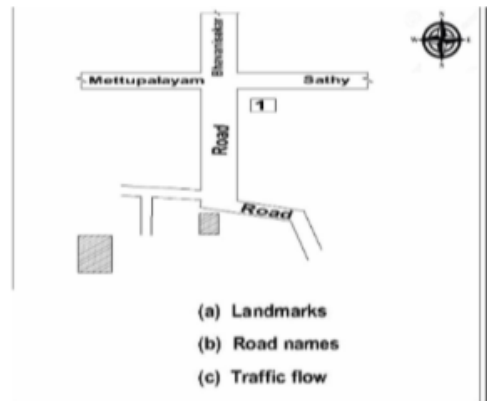

Cad View

Key MAP View