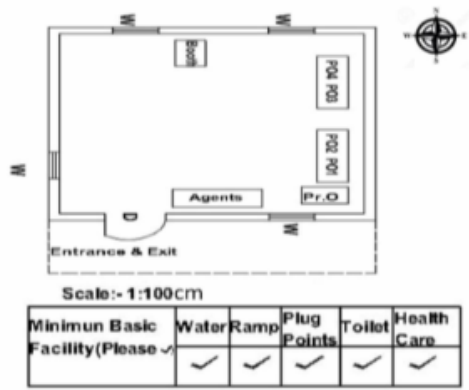

Google Map View

Polling Station Building Front View

Polling Station Front View

Cad View

Key MAP View

1 பெயர் : சரோஜா கணவர் பெயர்: ரங்கசாமி வீட்டு எண் : 1 வயது : 67 பாலினம் : பெண்	WFL1754720 Photo is available	2 பெயர் : சாருலதா கணவர் பெயர்: கிட்டான் வீட்டு எண் : 1 வயது : 44 பாலினம் : பெண்	WFL0771683 Photo is available	3 பெயர் : பிரகாஷ் தந்தை பெயர்: அசோகன் வீட்டு எண் : 1 வயது : 34 பாலினம் : ஆண்	WFL1006048 Photo is available
4 பெயர் : அபிநயா கணவர் பெயர்: கார்த்திக் வீட்டு எண் : 1 வயது : 31 பாலினம் : பெண்	WFL1006030 Photo is available	5 பெயர் : கணேசன் தந்தை பெயர்: முத்து வீட்டு எண் : 1-7 வயது : 60 பாலினம் : ஆண்	WFL0555839 Photo is available	6 பெயர் : விஜயா கணவர் பெயர்: கணேசன் வீட்டு எண் : 1-7 வயது : 48 பாலினம் : பெண்	WFL0555862 Photo is available
7 பெயர் : எப்சிபா தந்தை பெயர்: தேவசகாயம் வீட்டு எண் : 1-13 வயது : 28 பாலினம் : ஆண்	WFL0956599 Photo is available	8 பெயர் : விஜயகாந்த் ச தந்தை பெயர்: சுப்பையன் வீட்டு எண் : 1A வயது : 38 பாலினம் : ஆண்	WFL0240200 Photo is available	9 பெயர் : வித்யா தந்தை பெயர்: சுப்பையன் வீட்டு எண் : 1A வயது : 36 பாலினம் : பெண்	WFL0240218 Photo is available
10 பெயர் : பாக்கியம் கணவர் பெயர்: அண்ணாமலை வீட்டு எண் : 1E வயது : 48 பாலினம் : பெண்	WFL0771501 Photo is available	11 பெயர் : கார்த்திக் தந்தை பெயர்: செல்வராஜ் வீட்டு எண் : 1E வயது : 35 பாலினம் : ஆண்	WFL0771485 Photo is available	12 பெயர் : நந்தினி கணவர் பெயர்: கார்த்திக் வீட்டு எண் : 1E வயது : 33 பாலினம் : பெண்	WFL0771477 Photo is available
13 பெயர் : மகாகணேஷ் ராமசாமி தந்தை பெயர்: ராமசாமி வீட்டு எண் : 2 வயது : 37 பாலினம் : ஆண்	WFL0043315 Photo is available	14 பெயர் : பிரியதர்ஷினி தந்தை பெயர்: ராமசாமி வீட்டு எண் : 2 வயது : 34 பாலினம் : பெண்	WFL0304238 Photo is available	15 பெயர் : கதிர்வேல் தந்தை பெயர்: நஞ்சன் வீட்டு எண் : 2/23 வயது : 26 பாலினம் : ஆண்	WFL2301075 Photo is available
16 பெயர் : ராமசாமி தந்தை பெயர்: நஞ்சண்டகவுண்டர் வீட்டு எண் : 3 வயது : 65 பாலினம் : ஆண்	WFL1754746 Photo is available	17 பெயர் : மல்லிகா கணவர் பெயர்: ராமசாமி வீட்டு எண் : 3 வயது : 59 பாலினம் : பெண்	WFL1754753 Photo is available	18 பெயர் : சுப்பையன் தந்தை பெயர்: புஜ்ஜப்பகவுண்டர் வீட்டு எண் : 4 வயது : 67 பாலினம் : ஆண்	WFL1754761 Photo is available
19 பெயர் : ரேவதி கணவர் பெயர்: சுப்பையன் வீட்டு எண் : 4 வயது : 57 பாலினம் : பெண்	WFL1754779 Photo is available	# 20 பெயர் : திவ்யபிரகாஷ் ரா தந்தை பெயர்: ராமராஜன் ந வீட்டு எண் : 4/134 வயது : 20 பாலினம் : ஆண்	WFL2453447 Photo is available	21 பெயர் : சாலினி அ கணவர் பெயர்: அமுல்ராஜ் வீட்டு எண் : 4/341 வயது : 26 பாலினம் : பெண்	WFL2436368 Photo is available
22 பெயர் : சங்கீதா ச கணவர் பெயர்: சரவணன் வீட்டு எண் : 4/349-5 கே வீ கே நகர் வயது : 42 பாலினம் : பெண்	WFL2423515 Photo is available	23 பெயர் : ரங்கம்மாள் கணவர் பெயர்: பத்தரப்பன் வீட்டு எண் : 5 வயது : 82 பாலினம் : பெண்	KCF3757051 Photo is available	24 பெயர் : ராஜம்மாள் கணவர் பெயர்: சுப்பையகவுண்டர் வீட்டு எண் : 5 வயது : 72 பாலினம் : பெண்	KCF2285278 Photo is available
25 பெயர் : சுப்புலட்சுமி கணவர் பெயர்: மாரைய கவுடர் வீட்டு எண் : 5 வயது : 72 பாலினம் : பெண்	WFL0043307 Photo is available	26 பெயர் : கருணையம்மாள் கணவர் பெயர்: பண்ணாரி வீட்டு எண் : 5 வயது : 69 பாலினம் : பெண்	WFL1067982 Photo is available	27 பெயர் : பழனிசாமி ப தந்தை பெயர்: பண்ணாரி வீட்டு எண் : 5 வயது : 51 பாலினம் : ஆண்	WFL1067990 Photo is available
28 பெயர் : ராணி கணவர் பெயர்: ரங்கன் வீட்டு எண் : 5 வயது : 50 பாலினம் : பெண்	WFL0956581 Photo is available	29 பெயர் : ரேவதி தந்தை பெயர்: சுப்பையகவுண்டர் வீட்டு எண் : 5 வயது : 47 பாலினம் : பெண்	KCF3705969 Photo is available	30 பெயர் : சிவபிரியா கணவர் பெயர்: கந்தவேல் வீட்டு எண் : 5 வயது : 42 பாலினம் : பெண்	WFL0240028 Photo is available