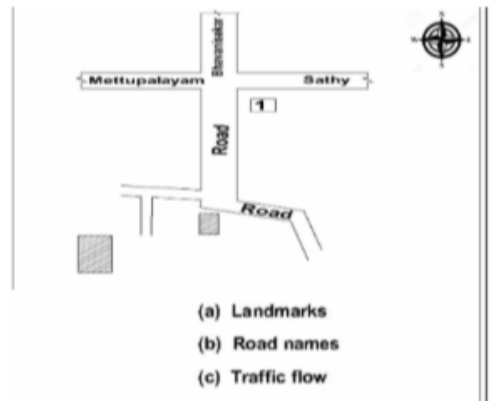

Cad View

Key MAP View