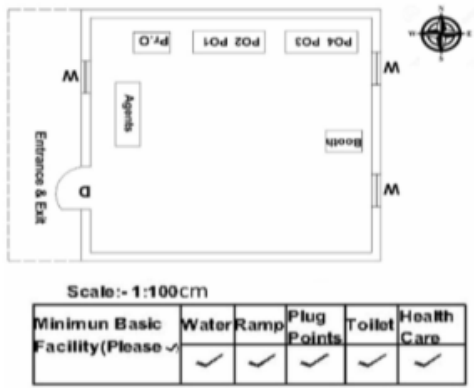

Cad View

Key MAP View