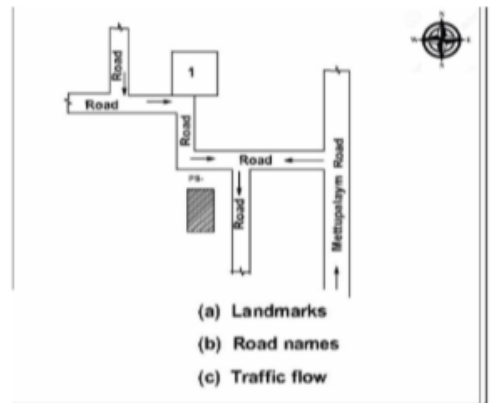

Cad View

Key MAP View