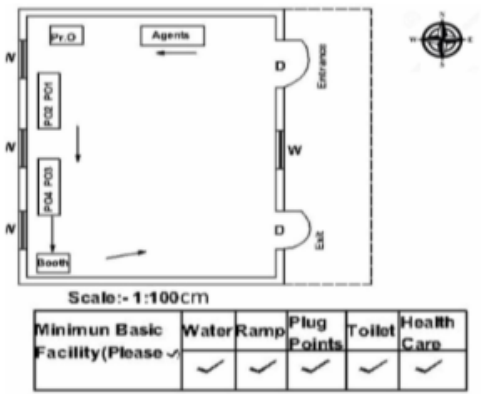

Google Map View

Polling Station Building Front View

Polling Station Front View

Cad View

Key MAP View

1	KCF2393130	பெயர் : செந்தில்குமார் தந்தை பெயர்: பொன்னான் வீட்டு எண் : 1 வயது : 50 பாலினம் : ஆண்	Photo is available	2	KCF2394054	பெயர் : குணசேகரன் தந்தை பெயர்: பொன்னான் வீட்டு எண் : 1 வயது : 47 பாலினம் : ஆண்	Photo is available	3	WFL0863399	பெயர் : பிரியங்கா தந்தை பெயர்: செல்வகுமார் வீட்டு எண் : 1 வயது : 37 பாலினம் : பெண்	Photo is available
4	WFL0775064	பெயர் : நிமிசா கணவர் பெயர்: செந்தில்குமார் வீட்டு எண் : 1 வயது : 33 பாலினம் : பெண்	Photo is available	5	WFL0863415	பெயர் : கவிதா தந்தை பெயர்: ரங்கசாமி வீட்டு எண் : 1 வயது : 30 பாலினம் : பெண்	Photo is available	6	WFL0863365	பெயர் : தினேஷ்குமார் தந்தை பெயர்: முத்துசாமி வீட்டு எண் : 1 வயது : 29 பாலினம் : ஆண்	Photo is available
7	WFL1014505	பெயர் : சசிகலா தந்தை பெயர்: மந்திரிசாமி வீட்டு எண் : 2 வயது : 28 பாலினம் : பெண்	Photo is available	8	WFL2518777	பெயர் : சித்ரா ஜெ கணவர் பெயர்: ஜெகதீஸ் வீட்டு எண் : 2/4/1 வயது : 31 பாலினம் : பெண்	Photo is available	9	WFL2432052	பெயர் : பிரதாப் தந்தை பெயர்: ராஜேந்திரன் ராஜேந்திரன் வீட்டு எண் : 2/45-33 வயது : 21 பாலினம் : ஆண்	Photo is available
10	WFL2433746	பெயர் : லக்ஷ்மி கணவர் பெயர்: பழனிசாமி வீட்டு எண் : 2/48-6 வயது : 62 பாலினம் : பெண்	Photo is available	11	WFL2236685	பெயர் : பூர்ணிமா கணவர் பெயர்: ஜெயப்பிரகாஷ் வீட்டு எண் : 2/54-15 வயது : 42 பாலினம் : பெண்	Photo is available	12	WFL2148435	பெயர் : லட்சுமி பிரபா ல கணவர் பெயர்: தீனதயாளன் வீட்டு எண் : 2/72,ஈபி காலனி வயது : 36 பாலினம் : பெண்	Photo is available
13	WFL0571091	பெயர் : தீனதயாளன் மூ தந்தை பெயர்: மூர்த்தி வீட்டு எண் : 2/72 ஈபி காலனி வயது : 36 பாலினம் : ஆண்	Photo is available	14	WFL2357986	பெயர் : விநாயகமூர்த்தி ப தந்தை பெயர்: பழனிசாமி வீட்டு எண் : 2/73-2 வயது : 49 பாலினம் : ஆண்	Photo is available	15	WFL0670349	பெயர் : வினோதினி தந்தை பெயர்: தங்கராஜ் வீட்டு எண் : 2-164 வயது : 31 பாலினம் : பெண்	Photo is available
16	WFL1205780	பெயர் : பொன்னுசாமி தந்தை பெயர்: நஞ்சப்ப கௌண்டர் வீட்டு எண் : 2/272 வயது : 64 பாலினம் : ஆண்	Photo is available	17	WFL0045161	பெயர் : தங்கவேல் தந்தை பெயர்: சுப்பிரமணியன் வீட்டு எண் : 2-324-2 வயது : 41 பாலினம் : ஆண்	Photo is available	18	WFL2340776	பெயர் : தாரணி தந்தை பெயர்: சின்னசாமி வீட்டு எண் : 2/338-7 வயது : 32 பாலினம் : பெண்	Photo is available
19	WFL0045179	பெயர் : சரோஜினி கணவர் பெயர்: சுப்பிரமணியன் வீட்டு எண் : 2-354-2 வயது : 64 பாலினம் : பெண்	Photo is available	20	WFL2194306	பெயர் : புவன பிரகாஷினி கணவர் பெயர்: தங்கவேலு வீட்டு எண் : 2/417-1 வயது : 23 பாலினம் : பெண்	Photo is available	21	WFL2428357	பெயர் : ரஞ்சித் சாமுவேல் கா சு தந்தை பெயர்: சுந்தர் அறிவழகன்கா வீட்டு எண் : 2/491-5 வயது : 23 பாலினம் : ஆண்	Photo is available
22	WFL1228055	பெயர் : ரீனா ஜெப ஜோதி தந்தை பெயர்: சுந்தர் அறிவழகன் வீட்டு எண் : 2/491-5, மஹாலக்ஷ்மிநகர் வயது : 27 பாலினம் : பெண்	Photo is available	23	WFL2298511	பெயர் : நாகரத்தினம் பொ கணவர் பெயர்: பொன்னுசாமி வீட்டு எண் : 2/509-1 வயது : 54 பாலினம் : பெண்	Photo is available	24	WFL2298446	பெயர் : பத்மநாபன் பொ தந்தை பெயர்: பொன்னுசாமி வீட்டு எண் : 2/509-1 வயது : 29 பாலினம் : ஆண்	Photo is available
25	WFL2320281	பெயர் : யுவராஜ் தந்தை பெயர்: சித்ரா வீட்டு எண் : 2/546 வயது : 28 பாலினம் : ஆண்	Photo is available	26	WFL0779868	பெயர் : பிரிஷீன்குமார் தந்தை பெயர்: கருப்புசாமி வீட்டு எண் : 2/547 வயது : 30 பாலினம் : ஆண்	Photo is available	27	WFL0774935	பெயர் : கணேசன் ப தந்தை பெயர்: பழனிசாமி கவுண்டர் வீட்டு எண் : 3 வயது : 61 பாலினம் : ஆண்	Photo is available
28	WFL0774943	பெயர் : வள்ளியம்மாள் கணவர் பெயர்: கணேசன் வீட்டு எண் : 3 வயது : 51 பாலினம் : பெண்	Photo is available	29	KCF2395119	பெயர் : பாக்கியலட்சுமி கணவர் பெயர்: தியாகராஜன் வீட்டு எண் : 3 வயது : 50 பாலினம் : பெண்	Photo is available	30	WFL2524353	பெயர் : தரந்தித் க ப தந்தை பெயர்: கனகராஜ் ர வீட்டு எண் : 3/26 வயது : 21 பாலினம் : ஆண்	Photo is available