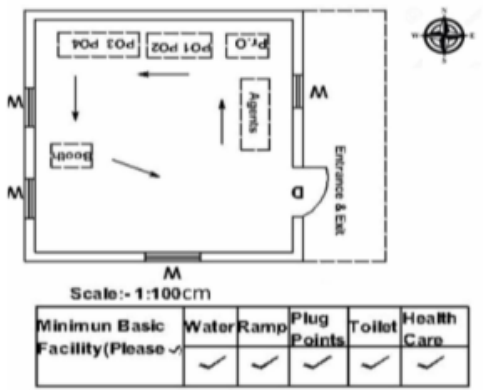

Google Map View

Polling Station Building Front View

Polling Station Front View

Cad View

Key MAP View

சட்டமன்றத் தொகுதியின் எண் மற்றும் பெயர் : 107-பவனிசாகர் பிரிவு எண் மற்றும் பெயர் 1-மாதம்பாளையம் (வ.கி) மற்றும் (ஊ) வார்டு4, கள்ளிப்பாளையம்