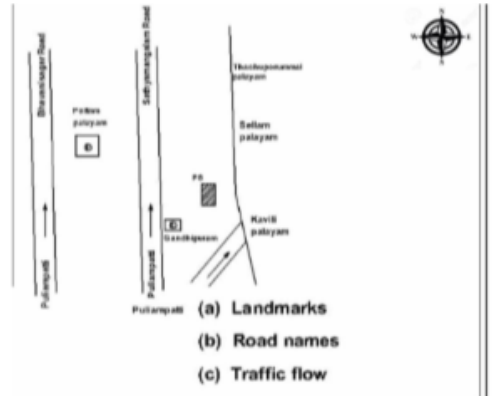

Cad View

Key MAP View