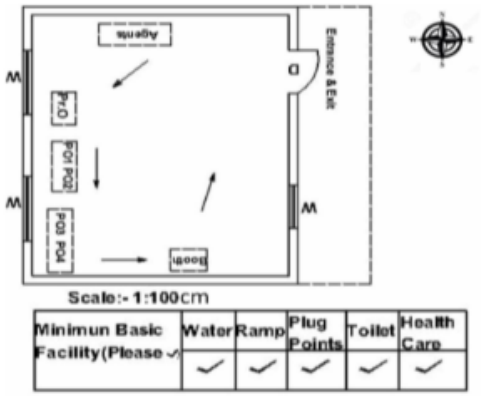

Polling Station Front View

232 - P.U.E. School, Erankattupalayam - 638459

232 - P.U.E. School, Erankattupalayam - 638459

232 - P.U.E. School, Erankattupalayam - 638459

Cad View

Key MAP View

1 பெயர் : முத்துலட்சுமி கணவர் பெயர் : ரமேஷ் குமார் வீட்டு எண் : 1/200-2 வயது : 43 பாலினம் : பெண்	WFL0208314 Photo is available	2 பெயர் : பிரசீனா தந்தை பெயர் : ஹரிநாராயணன் வீட்டு எண் : 1e வயது : 39 பாலினம் : பெண்	WFL0671099 Photo is available	3 பெயர் : விஜயா கணவர் பெயர் : பழனிச்சாமி வீட்டு எண் : 2-706 வயது : 51 பாலினம் : பெண்	WFL0902866 Photo is available
4 பெயர் : ராமன் தந்தை பெயர் : பழனிச்சாமி வீட்டு எண் : 2-706 வயது : 31 பாலினம் : ஆண்	WFL0911370 Photo is available	5 பெயர் : லட்சுமணன் தந்தை பெயர் : பழனிச்சாமி வீட்டு எண் : 2-706 வயது : 31 பாலினம் : ஆண்	WFL0911388 Photo is available	6 பெயர் : ராஜாமணி ரா கணவர் பெயர் : ராஜேஷ் வீட்டு எண் : 3-17 வயது : 45 பாலினம் : பெண்	WFL2301281 Photo is available
7 பெயர் : சின்னத்தம்பி அ தந்தை பெயர் : அங்கப்பன் வீட்டு எண் : 4/629 ஏ71 வயது : 77 பாலினம் : ஆண்	WFL0088260 Photo is available	8 பெயர் : கால்யாஸ்ரி ஸ் தந்தை பெயர் : செந்தில் குமார் வீட்டு எண் : 6/37 வயது : 20 பாலினம் : பெண்	WFL2373488 Photo is available	9 பெயர் : மாரக்காள் கணவர் பெயர் : கிட்டான் வீட்டு எண் : 7 வயது : 81 பாலினம் : பெண்	WFL1824416 Photo is available
10 பெயர் : இராமசாமிக் கவுண்டர் தந்தை பெயர் : அப்பாசிக் கவுண்டர் வீட்டு எண் : 7 வயது : 76 பாலினம் : ஆண்	WFL1824424 Photo is available	# 11 பெயர் : கமலம் சா ர கணவர் பெயர் : தமிழ்ச்செல்வன் வீட்டு எண் : 7 வயது : 74 பாலினம் : பெண்	KCF2460905 Photo is available	12 பெயர் : சரஸ்வதி கணவர் பெயர் : கோபி வீட்டு எண் : 7 வயது : 67 பாலினம் : பெண்	WFL1824432 Photo is available
13 பெயர் : சுப்பாயாள் கணவர் பெயர் : இராமசாமிக் கவுண்டர் வீட்டு எண் : 7 வயது : 62 பாலினம் : பெண்	WFL1824440 Photo is available	14 பெயர் : தாமரைவள்ளி கி தந்தை பெயர் : கிட்டான் வீட்டு எண் : 7 வயது : 61 பாலினம் : பெண்	WFL1824457 Photo is available	15 பெயர் : கமலா கணவர் பெயர் : செல்லமுத்து வீட்டு எண் : 7 வயது : 56 பாலினம் : பெண்	WFL1824465 Photo is available
16 பெயர் : ரேவதி கணவர் பெயர் : செந்தில்குமார் வீட்டு எண் : 7 வயது : 40 பாலினம் : பெண்	WFL0208207 Photo is available	17 பெயர் : மேனகா கணவர் பெயர் : கருப்புசாமி வீட்டு எண் : 7 வயது : 40 பாலினம் : பெண்	WFL0777169 Photo is available	18 பெயர் : சதாசிவம் தந்தை பெயர் : ராமசாமி வீட்டு எண் : 7 வயது : 39 பாலினம் : ஆண்	KCF2959989 Photo is available
19 பெயர் : ஜோதிமணி கணவர் பெயர் : மணியன் வீட்டு எண் : 7 வயது : 36 பாலினம் : பெண்	WFL0208249 Photo is available	20 பெயர் : நித்யா கணவர் பெயர் : கோகுலகிருஷ்ணன் வீட்டு எண் : 7 வயது : 36 பாலினம் : பெண்	WFL0777243 Photo is available	21 பெயர் : காயத்ரி தந்தை பெயர் : ராஜகோபால் வீட்டு எண் : 7 வயது : 31 பாலினம் : பெண்	WFL0777151 Photo is available
22 பெயர் : சிவராமகிருஷ்ணன் தந்தை பெயர் : கோபால்சாமி வீட்டு எண் : 7 வயது : 31 பாலினம் : ஆண்	WFL0777078 Photo is available	23 பெயர் : செளந்தர் தாயின் பெயர் : ருக்மணி வீட்டு எண் : 7 வயது : 24 பாலினம் : ஆண்	WFL2255198 Photo is available	24 பெயர் : காயத்திரி கணவர் பெயர் : சதீஸ்குமார் வீட்டு எண் : 7/1 வயது : 36 பாலினம் : பெண்	WFL2224335 Photo is available
25 பெயர் : இராமலிங்கம் தந்தை பெயர் : இராமசாமி வீட்டு எண் : 7-2 வயது : 57 பாலினம் : ஆண்	WFL0959924 Photo is available	26 பெயர் : கௌதமி தந்தை பெயர் : ராமலிங்கம் வீட்டு எண் : 7/2 வயது : 22 பாலினம் : பெண்	WFL2270171 Photo is available	27 பெயர் : அர்ஜூன் தந்தை பெயர் : கோபி வீட்டு எண் : 7-4 வயது : 38 பாலினம் : ஆண்	WFL0671214 Photo is available
28 பெயர் : கல்பனா தந்தை பெயர் : பழனிச்சாமி வீட்டு எண் : 7-6 வயது : 41 பாலினம் : பெண்	WFL0088013 Photo is available	29 பெயர் : நாகராஜ் தந்தை பெயர் : ஓதியப்பகவுண்டர் வீட்டு எண் : 7-8 வயது : 60 பாலினம் : ஆண்	WFL0046359 Photo is available	30 பெயர் : சுமதி கணவர் பெயர் : நாகராஜ் வீட்டு எண் : 7-8 வயது : 48 பாலினம் : பெண்	WFL0046383 Photo is available