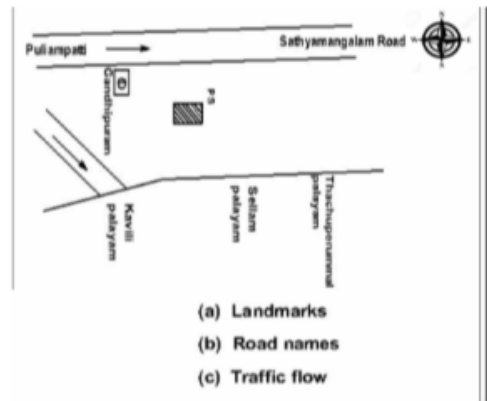

Polling Station Front View

234 - P.U.M. School, Nehru Nagar - 638459

234 - P.U.M. School, Nehru Nagar - 638459

234 - P.U.M. School, Nehru Nagar - 638459

Cad View

Key MAP View

சட்டமன்றத் தொகுதியின் எண் மற்றும் பெயர் : 107-பவானிசாகர் பிரிவு எண் மற்றும் பெயர் 1-நல்லூர் (வ.கி) மற்றும் (உ) வார்டு7, நேருநகர்