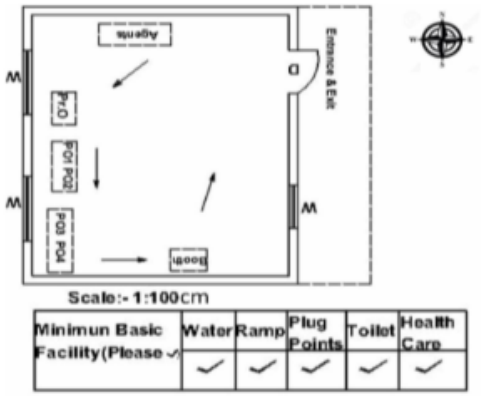

Cad View

Key MAP View