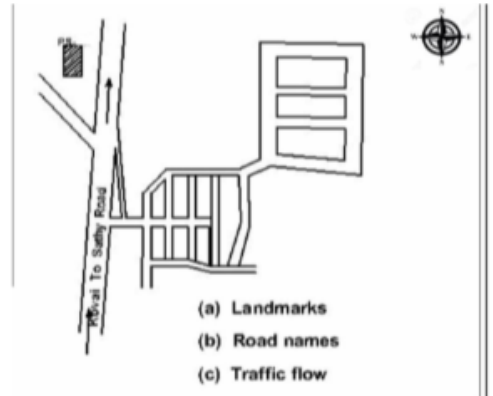

Cad View

Key MAP View