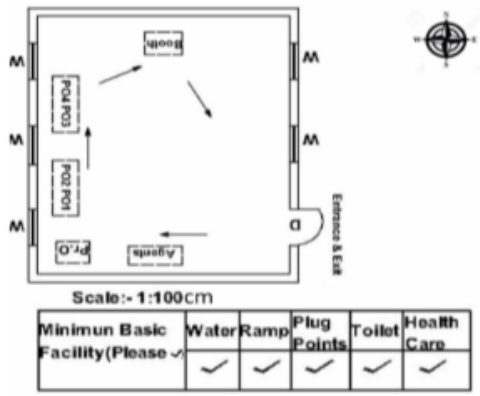

Google Map View

Polling Station Building Front View

Polling Station Front View

Cad View

Key MAP View

1	WFL0780395	பெயர் : முருகேசன் தந்தை பெயர்: சுந்தரம் வீட்டு எண் : 1 வயது : 54 பாலினம் : ஆண்	Photo is available	2	WFL2018471	பெயர் : கணேசன் தந்தை பெயர்: குழுமி வீட்டு எண் : 1 வயது : 49 பாலினம் : ஆண்	Photo is available	3	KCF3789849	பெயர் : ஜோதிமணி கணவர் பெயர்: வேலுச்சாமி வீட்டு எண் : 1 வயது : 48 பாலினம் : பெண்	Photo is available
4	WFL0780874	பெயர் : சகுந்தலா கணவர் பெயர்: சுப்பிரமணி வீட்டு எண் : 1 வயது : 44 பாலினம் : பெண்	Photo is available	5	WFL0780387	பெயர் : சிவக்குமார் தந்தை பெயர்: மாரசாமி வீட்டு எண் : 1 வயது : 43 பாலினம் : ஆண்	Photo is available	6	WFL2018398	பெயர் : கலைசெல்வி தந்தை பெயர்: புலையன் வீட்டு எண் : 1 வயது : 43 பாலினம் : பெண்	Photo is available
7	WFL0820035	பெயர் : ஷிவா கணவர் பெயர்: வடிவேல் வீட்டு எண் : 1 வயது : 42 பாலினம் : பெண்	Photo is available	8	WFL1181957	பெயர் : ஜோதிமணி கணவர் பெயர்: செந்தில்குமார் வீட்டு எண் : 1 வயது : 38 பாலினம் : பெண்	Photo is available	9	WFL2058287	பெயர் : விஜய் தந்தை பெயர்: கணேசன் வீட்டு எண் : 1 வயது : 28 பாலினம் : ஆண்	Photo is available
10	WFL2018489	பெயர் : நீலகுமார் தந்தை பெயர்: கணேசன் வீட்டு எண் : 1 வயது : 25 பாலினம் : ஆண்	Photo is available	11	WFL2485837	பெயர் : ப்ரீதமகலாணிதி தந்தை பெயர்: கருப்புசாமி வீட்டு எண் : 1 வயது : 20 பாலினம் : ஆண்	Photo is available	12	WFL1181874	பெயர் : தினேஷ்குமார் தந்தை பெயர்: சின்னசாமி வீட்டு எண் : 1-3 வயது : 25 பாலினம் : ஆண்	Photo is available
13	WFL0311514	பெயர் : கணேசன் தந்தை பெயர்: மாமண்ணா கவுடர் வீட்டு எண் : 1-467 வயது : 61 பாலினம் : ஆண்	Photo is available	14	WFL0311522	பெயர் : பிரேமலதா கணவர் பெயர்: கணேசன் வீட்டு எண் : 1-467 வயது : 57 பாலினம் : பெண்	Photo is available	15	WFL0866087	பெயர் : ரவிக்குமார் தந்தை பெயர்: கணேஷன் வீட்டு எண் : 1-467 வயது : 31 பாலினம் : ஆண்	Photo is available
16	WFL0311241	பெயர் : செல்வநாயகி தந்தை பெயர்: கணேசன் வீட்டு எண் : 1-487 வயது : 38 பாலினம் : பெண்	Photo is available	17	WFL0780858	பெயர் : ராமாத்தான் கணவர் பெயர்: பழனிசாமி வீட்டு எண் : 1A வயது : 67 பாலினம் : பெண்	Photo is available	18	WFL0780817	பெயர் : சிருஷ்ணன் தந்தை பெயர்: சின்னசாமி வீட்டு எண் : 1A வயது : 61 பாலினம் : ஆண்	Photo is available
19	WFL0780783	பெயர் : கருணையம்மாள் கணவர் பெயர்: பழனிசாமி வீட்டு எண் : 1A வயது : 53 பாலினம் : பெண்	Photo is available	20	WFL0780726	பெயர் : சுந்தரி கணவர் பெயர்: செல்வம் வீட்டு எண் : 1A வயது : 53 பாலினம் : பெண்	Photo is available	21	WFL0780841	பெயர் : மல்லிகா கணவர் பெயர்: மாரிமுத்து வீட்டு எண் : 1A வயது : 50 பாலினம் : பெண்	Photo is available
22	WFL0780890	பெயர் : சுப்பிரமணி தந்தை பெயர்: சங்கர் வீட்டு எண் : 1A வயது : 47 பாலினம் : ஆண்	Photo is available	23	WFL0780940	பெயர் : மினியம்மாள் கணவர் பெயர்: கிருஷ்ணன் வீட்டு எண் : 1A வயது : 46 பாலினம் : பெண்	Photo is available	24	WFL0780965	பெயர் : அர்ஜீன் தந்தை பெயர்: ரங்கசாமி வீட்டு எண் : 1A வயது : 41 பாலினம் : ஆண்	Photo is available
25	WFL0780924	பெயர் : தண்டபாணி தந்தை பெயர்: சுப்பிரமணி வீட்டு எண் : 1A வயது : 40 பாலினம் : ஆண்	Photo is available	26	WFL0780973	பெயர் : நந்தினி கணவர் பெயர்: கன்னையன் வீட்டு எண் : 1A வயது : 36 பாலினம் : பெண்	Photo is available	27	WFL0780676	பெயர் : தனபால் தந்தை பெயர்: செல்வன் வீட்டு எண் : 1A வயது : 31 பாலினம் : ஆண்	Photo is available
28	WFL2266146	பெயர் : கருப்புசாமி தந்தை பெயர்: ரங்கசாமி வீட்டு எண் : 1இ வயது : 60 பாலினம் : ஆண்	Photo is available	29	WFL0310631	பெயர் : ராமசுப்பு தந்தை பெயர்: புளயாதேவர் வீட்டு எண் : 1e வயது : 56 பாலினம் : ஆண்	Photo is available	30	WFL2265379	பெயர் : இந்திராணி கணவர் பெயர்: முருகானந்தம் வீட்டு எண் : 1இ வயது : 41 பாலினம் : பெண்	Photo is available