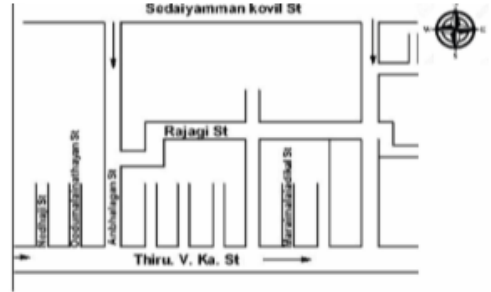

Minimun Basic Facility(Please ✓)	Water	Ramp	Plug Points	Toilet	Health Care
✓	✓	✓	✓	✓	✓

Key MAP View

- (a) Landmarks
- (b) Road names
- (c) Traffic flow

சட்டமன்றத் தொகுதியின் எண் மற்றும் பெயர் : 107-பவானிசாகர் பிரிவு எண் மற்றும் பெயர் 1-புஞ்சை புளியம்பட்டி (ந) வார்டு-16, ஓளவைதெரு