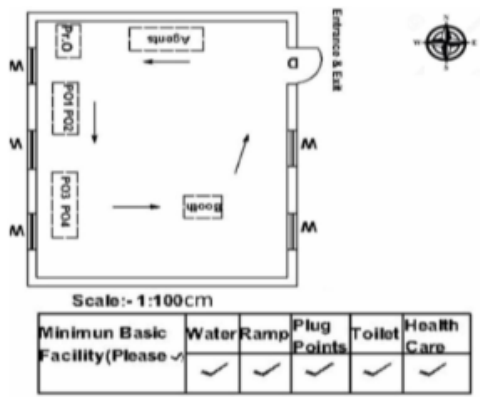

Google Map View

Polling Station Building Front View

Polling Station Front View

Cad View

Key MAP View

1	WFL0786178	பெயர் : பிரேமா கணவர் பெயர்: கிருஷ்ணசாமி வீட்டு எண் : 1e வயது : 65 பாலினம் : பெண்	Photo is available	2	WFL0786202	பெயர் : விஜயசாந்தி தந்தை பெயர்: கிருஷ்ணசாமி வீட்டு எண் : 1e வயது : 38 பாலினம் : பெண்	Photo is available	3	WFL1031830	பெயர் : அப்புசாமி தந்தை பெயர்: சோழப்பசெட்டியார் வீட்டு எண் : 3 வயது : 79 பாலினம் : ஆண்	Photo is available
4	WFL1814896	பெயர் : பிரேமாமணி கணவர் பெயர்: துரைசாமி வீட்டு எண் : 3 வயது : 68 பாலினம் : பெண்	Photo is available	5	WFL2178390	பெயர் : வளர்மதி தந்தை பெயர்: துரைசாமி வீட்டு எண் : 4 வயது : 46 பாலினம் : பெண்	Photo is available	6	WFL0570358	பெயர் : நஸ்ரின் கணவர் பெயர்: பிரேமஸ்கான் வீட்டு எண் : 4 வயது : 41 பாலினம் : பெண்	Photo is available
7	WFL0679548	பெயர் : இளையத்துல்லா தந்தை பெயர்: சையத் அமீர் வீட்டு எண் : 5-1 வயது : 67 பாலினம் : ஆண்	Photo is available	8	KCF1298777	பெயர் : பாட்டப்பன் தந்தை பெயர்: சொக்கப்ப முதலியார் வீட்டு எண் : 6 வயது : 81 பாலினம் : ஆண்	Photo is available	9	WFL0446450	பெயர் : ருக்குமணி கணவர் பெயர்: பாட்டான் வீட்டு எண் : 6 வயது : 71 பாலினம் : பெண்	Photo is available
10	WFL0446435	பெயர் : யுவனேஷ்குமார் தந்தை பெயர்: பாட்டான் வீட்டு எண் : 6 வயது : 44 பாலினம் : ஆண்	Photo is available	11	WFL0446419	பெயர் : ராதா கணவர் பெயர்: யுவனேஷ்குமார் வீட்டு எண் : 6 வயது : 41 பாலினம் : பெண்	Photo is available	12	WFL0679522	பெயர் : யாஸ்மின் கணவர் பெயர்: ஷாஜஹான் வீட்டு எண் : 6-66 வயது : 39 பாலினம் : பெண்	Photo is available
13	WFL0679506	பெயர் : மகேஷ் தந்தை பெயர்: ராஜீ வீட்டு எண் : 10-11 வயது : 50 பாலினம் : ஆண்	Photo is available	14	WFL0679498	பெயர் : சித்ரா கணவர் பெயர்: மகேஷ் வீட்டு எண் : 10-11 வயது : 47 பாலினம் : பெண்	Photo is available	15	KCF2955763	பெயர் : குப்புசாமி தந்தை பெயர்: ராமசாமி வீட்டு எண் : 13 வயது : 73 பாலினம் : ஆண்	Photo is available
16	KCF2955755	பெயர் : பழனிமாமாள் கணவர் பெயர்: குப்புசாமி வீட்டு எண் : 13 வயது : 71 பாலினம் : பெண்	Photo is available	17	WFL0570317	பெயர் : ஜெகநாதன் தந்தை பெயர்: பொன்னுசாமி வீட்டு எண் : 13 வயது : 69 பாலினம் : ஆண்	Photo is available	18	WFL1814912	பெயர் : பிரேமலதா கணவர் பெயர்: ஜெகநாதன் வீட்டு எண் : 13 வயது : 52 பாலினம் : பெண்	Photo is available
19	WFL0569921	பெயர் : பிரசாத் ஜெ தந்தை பெயர்: ஜெகநாதன் வீட்டு எண் : 13 வயது : 33 பாலினம் : ஆண்	Photo is available	20	WFL1126168	பெயர் : தாமோதரன் தந்தை பெயர்: வெல்லிங்கிரி வீட்டு எண் : 17/2 வயது : 32 பாலினம் : ஆண்	Photo is available	21	WFL2489144	பெயர் : சக்தி பிரியம்ஸ் தந்தை பெயர்: சரவணன் வீட்டு எண் : 18/25ஏ வயது : 19 பாலினம் : பெண்	Photo is available
22	WJB2195071	பெயர் : மலா விழி கணவர் பெயர்: சரவணன் வீட்டு எண் : 25A வயது : 50 பாலினம் : பெண்	Photo is available	23	WFL0315176	பெயர் : சண்முகம் தந்தை பெயர்: நாச்சிமுத்து வீட்டு எண் : 33 வயது : 68 பாலினம் : ஆண்	Photo is available	24	WFL0314740	பெயர் : சுசிலா கணவர் பெயர்: சண்முகம் வீட்டு எண் : 33 வயது : 56 பாலினம் : பெண்	Photo is available
25	WFL0314757	பெயர் : விஜயகாந்த் தந்தை பெயர்: சண்முகம் வீட்டு எண் : 33 வயது : 40 பாலினம் : ஆண்	Photo is available	26	WFL0679514	பெயர் : புஷ்பா கணவர் பெயர்: லூர்தசாமி வீட்டு எண் : 67 வயது : 67 பாலினம் : பெண்	Photo is available	27	WFL0315267	பெயர் : தீவாகர் தந்தை பெயர்: ஜெகநாதன் வீட்டு எண் : 67 வயது : 36 பாலினம் : ஆண்	Photo is available
28	WFL2532471	பெயர் : அம்ரிஸ் பாத்திமா தந்தை பெயர்: பிரேமஸ்கான் ச வீட்டு எண் : எண்/4 வயது : 19 பாலினம் : பெண்	Photo is available								