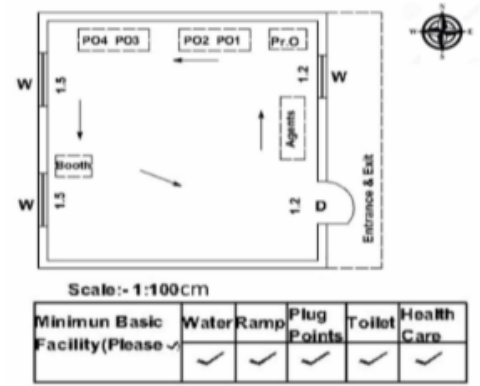

Polling Station Front View

253 - P.U.E. School, Alaampalayam - 638459

253 - P.U.E. School, Alaampalayam - 638459

Cad View

Key MAP View

1	WFL0788240	பெயர் : நாச்சம்மாள் கணவர் பெயர்: பெரியசாமி வீட்டு எண் : 1 வயது : 61 பாலினம் : பெண்	Photo is available	2	WFL0788117	பெயர் : கோபால் தந்தை பெயர்: ராமன் வீட்டு எண் : 1 வயது : 59 பாலினம் : ஆண்	Photo is available	3	WFL0788125	பெயர் : துரையம்மாள் கணவர் பெயர்: கோபால் வீட்டு எண் : 1 வயது : 52 பாலினம் : பெண்	Photo is available
4	WFL0788091	பெயர் : அப்புசாமி தந்தை பெயர்: நடராஜ் வீட்டு எண் : 1 வயது : 51 பாலினம் : ஆண்	Photo is available	5	WFL0788281	பெயர் : பழனிச்சாமி தந்தை பெயர்: பெருமாள்ஆசாரி வீட்டு எண் : 1 வயது : 49 பாலினம் : ஆண்	Photo is available	6	A139256989	பெயர் : கோவிந்தராஜ் தந்தை பெயர்: கருப்பன் பண்டாரம் வீட்டு எண் : 1 வயது : 48 பாலினம் : ஆண்	Photo is available
7	WFL0788075	பெயர் : சுஜாதா கணவர் பெயர்: சதாசிவம் வீட்டு எண் : 1 வயது : 47 பாலினம் : பெண்	Photo is available	8	WFL0788083	பெயர் : தங்கமணி கணவர் பெயர்: அப்புசாமி வீட்டு எண் : 1 வயது : 42 பாலினம் : பெண்	Photo is available	9	WFL0788299	பெயர் : கல்பனா கணவர் பெயர்: பழனிச்சாமி வீட்டு எண் : 1 வயது : 41 பாலினம் : பெண்	Photo is available
10	WFL0788257	பெயர் : முத்துவேல் தந்தை பெயர்: பெரியசாமி வீட்டு எண் : 1 வயது : 39 பாலினம் : ஆண்	Photo is available	11	WFL0788331	பெயர் : அன்புச்செல்வி கணவர் பெயர்: மாறன் வீட்டு எண் : 1 வயது : 38 பாலினம் : பெண்	Photo is available	12	KCF3827268	பெயர் : சத்தியமூர்த்தி தந்தை பெயர்: ராசு வீட்டு எண் : 1 வயது : 37 பாலினம் : ஆண்	Photo is available
13	WFL1074962	பெயர் : சரஸ்வதி கணவர் பெயர்: சின்னராசு வீட்டு எண் : 1 வயது : 36 பாலினம் : பெண்	Photo is available	14	WFL0869511	பெயர் : நந்தகுமார் தந்தை பெயர்: முருகன் வீட்டு எண் : 1 வயது : 29 பாலினம் : ஆண்	Photo is available	15	WFL1075027	பெயர் : கண்மணி தந்தை பெயர்: சஞ்சான் வீட்டு எண் : 1 வயது : 28 பாலினம் : பெண்	Photo is available
16	WFL1183599	பெயர் : நந்திதாசொளந்தரி தந்தை பெயர்: மருதாசலம் வீட்டு எண் : 1/3 வயது : 29 பாலினம் : பெண்	Photo is available	17	WFL1183573	பெயர் : யூபாலன் தந்தை பெயர்: மருதாச்சலம் வீட்டு எண் : 1/3 வயது : 28 பாலினம் : ஆண்	Photo is available	18	WFL0964981	பெயர் : ரேவதி தந்தை பெயர்: ஓப்பிலாமணி க வீட்டு எண் : 1-10 வயது : 38 பாலினம் : பெண்	Photo is available
19	WFL1014703	பெயர் : ஓப்பிலாமணி தந்தை பெயர்: கருப்பன் வீட்டு எண் : 1-10A வயது : 47 பாலினம் : ஆண்	Photo is available	20	WFL0219360	பெயர் : கிருஷ்ணவேணி கணவர் பெயர்: மூர்த்தி வீட்டு எண் : 1/11 ஏ, கோவில்புதூர் வயது : 47 பாலினம் : பெண்	Photo is available	21	WFL2526465	பெயர் : அம்ரிதா மூ மூர்த்தி ரா தந்தை பெயர்: மூர்த்தி ரா ராமசாமி வீட்டு எண் : 1/11 ஏ, கோவில்புதூர் வயது : 19 பாலினம் : பெண்	Photo is available
22	WFL1208800	பெயர் : ஸ்ரீவித்யா தந்தை பெயர்: சுப்பிரமணியம் வீட்டு எண் : 1-29 வயது : 26 பாலினம் : பெண்	Photo is available	23	WFL2206373	பெயர் : சந்திரமுகி தந்தை பெயர்: சுப்பிரமணியம் வீட்டு எண் : 1/29 வயது : 23 பாலினம் : பெண்	Photo is available	24	WFL0965053	பெயர் : அழகேஸ்வரி தந்தை பெயர்: ஓதிச்சாமி வீட்டு எண் : 1-41 வயது : 28 பாலினம் : பெண்	Photo is available
25	WFL0090159	பெயர் : மகேந்திரன் தாயின் பெயர்: புஷ்பா வீட்டு எண் : 1-45 வயது : 36 பாலினம் : ஆண்	Photo is available	26	WFL0965103	பெயர் : சீதா தந்தை பெயர்: வீரன் வீட்டு எண் : 1-45 வயது : 34 பாலினம் : பெண்	Photo is available	27	WFL1208768	பெயர் : கோகுல் தந்தை பெயர்: மோகனசுந்தரம் வீட்டு எண் : 1-52 வயது : 26 பாலினம் : ஆண்	Photo is available
28	WFL2174829	பெயர் : மதன் தந்தை பெயர்: மோகன சுந்தரம் வீட்டு எண் : 1/52ஏ வயது : 23 பாலினம் : ஆண்	Photo is available	29	WFL2179208	பெயர் : மனாஜித் தந்தை பெயர்: மோகன சுந்தரம் வீட்டு எண் : 1/52ஏ வயது : 23 பாலினம் : ஆண்	Photo is available	30	WFL0350587	பெயர் : மாரப்பன் தந்தை பெயர்: கிட்டான் வீட்டு எண் : 1-53 வயது : 66 பாலினம் : ஆண்	Photo is available