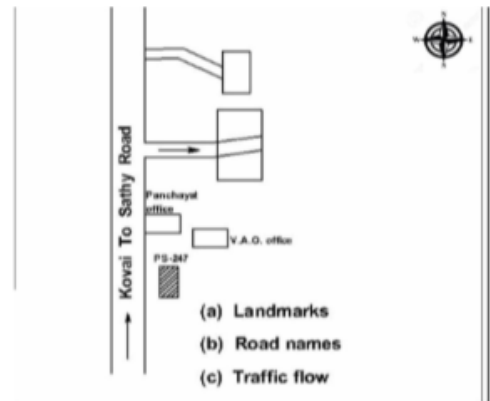

Cad View

Key MAP View